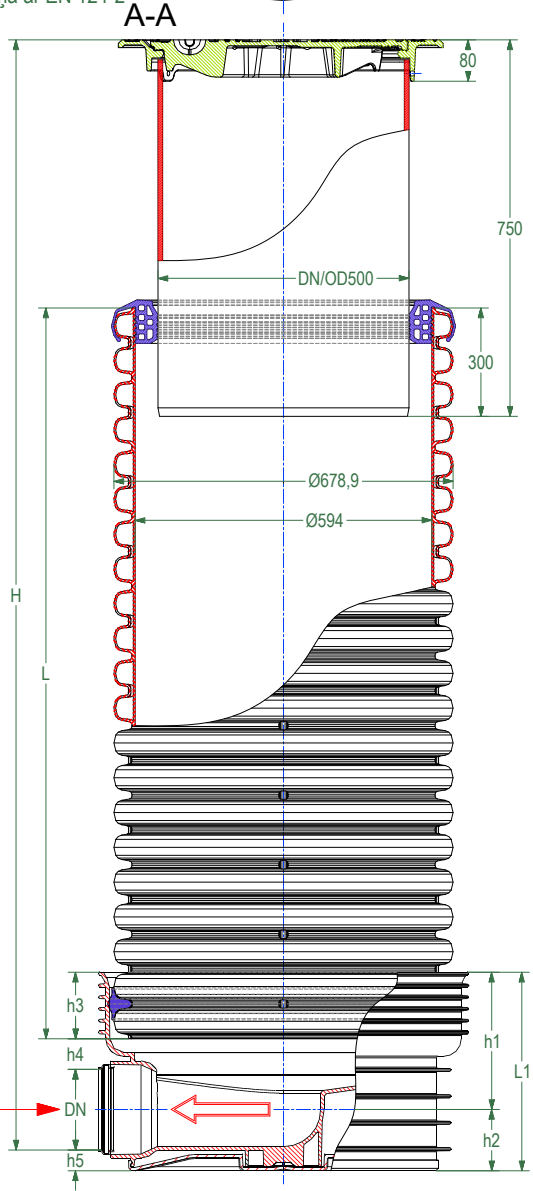

## DN600 PAMATNE, TIPS 1C

OUT 0° / IN(90 - 270)°  
 DN160, 200, 250, 315 mm  
 IN - pievienojums nepieciešamajā leņķī

Lūkas pārsedes iebūves klase D400 saskaņā ar EN 124-2

Akas pamatnes DN600, tips 1C						
OUT 0° / IN (90-270)°	h1	h2	h3	h4	h5	L1
mm	mm	mm	mm	mm	mm	mm
DN160	272	121	158	33	41	393
DN200	293	142	158	33	41	435
DN250	319	168	158	34	42	487
DN315	353	203	158	36	44	556