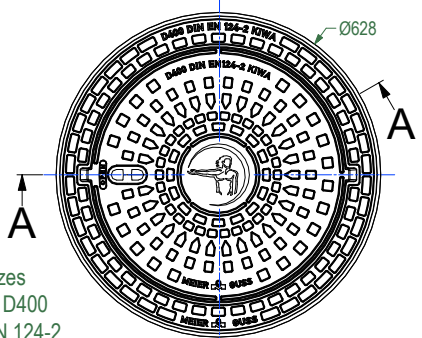

Lūkas pārsedes iebūves klase D400 saskaņā ar EN 124-2