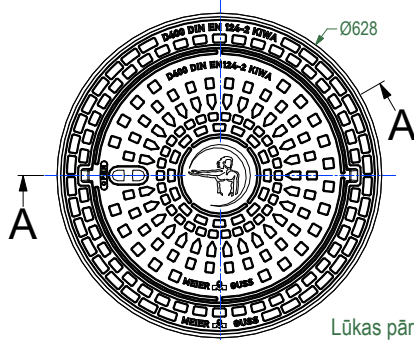

## DN600 PAMATNE, TIPS 1B

OUT0° / IN180°

DN/ID 200, 250, 300 mm  
DN/OD 160, 200, 250, 315 mm

PP DN/OD, EN 13476-2,  
EN 1852-1, EN 14758-1

PP DN/OD, EN 13476-3

PP DN/ID, EN 13476-3

Akas pamatnes DN600, tips 1B

OUT0° / IN180°	h1	h2	H1
mm	mm	mm	mm
DN 160	267	289	556
DN 200	267	289	556
DN 250	236	320	556
DN 315	180	376	556

Šis rasējums ir SIA Evopipes intelektuālais īpašums.

SIA "EVOPIPES"  
Langervaldes iela 2a, Jelgava, LV-3002, Latvija  
Vienotais reģ. Nr.: 50003728871  
Tālrunis: +371 63094300  
e-pasts: [info@evopipes.lv](mailto:info@evopipes.lv)  
Mājas lapa: [www.evopipes.lv](http://www.evopipes.lv)