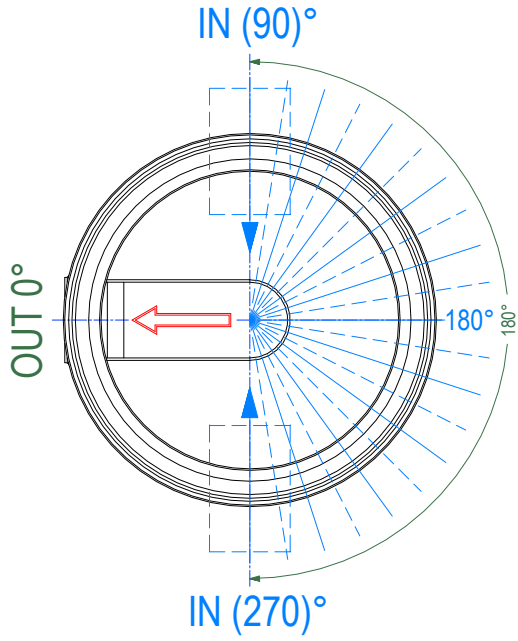

DN600.500.1C

DN600 PAMATNE, TIPS 1C

OUT 0° / IN(90 - 270)°
DN160, 200, 250, 315 mm
IN - pievienojums nepieciešamajā leņķī