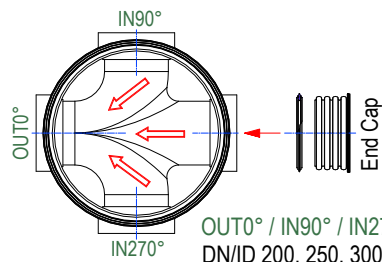

## DN600 PAMATNE, TIPS 3BL

RASĒJUMA Nr.:	VERSIJA	REDAKCIJA	REDAKCIJAS STATUSS
DN600.500.1B.3BL.1C	LV	1	AKTUĀLS

Lūkas pārsegdes iebūves klase D400 saskaņā ar EN 124-2

OUT0° / IN90° / IN180° / IN270°  
DN/ID 200, 250, 300 mm  
DN/OD 160, 200, 250, 315 mm

## DN600 PAMATNE, TIPS 2BT

OUT0° / IN90° / IN270°  
DN/ID 200, 250, 300 mm  
DN/OD 160, 200, 250, 315 mm

End Cap

OUT0° / IN270°  
DN/ID 200, 250, 300 mm  
DN/OD 160, 200, 250, 315 mm

## DN600 PAMATNE, TIPS 2BL

OUT0° / IN90° / IN180°  
DN/ID 200, 250, 300 mm  
DN/OD 160, 200, 250, 315 mm

End Cap

OUT0° / IN180° / IN270°  
DN/ID 200, 250, 300 mm  
DN/OD 160, 200, 250, 315 mm

PP DN/OD, EN 13476-2,  
EN 1852-1, EN 14758-1