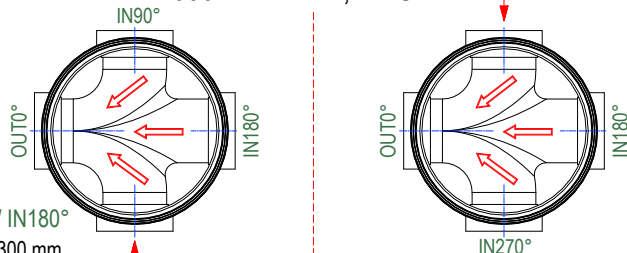

## DN600 PAMATNE, TIPS 2BT

OUT0° / IN90° / IN270°  
DN/ID 200, 250, 300 mm  
DN/OD 160, 200, 250, 315 mm

End Cap

OUT0° / IN270°  
DN/ID 200, 250, 300 mm  
DN/OD 160, 200, 250, 315 mm

## DN600 PAMATNE, TIPS 1BB

OUT0° / IN90°  
DN/ID 200, 250, 300 mm  
DN/OD 160, 200, 250, 315 mm

End Cap

## DN600 PAMATNE, TIPS 2BL

OUT0° / IN90° / IN180°  
DN/ID 200, 250, 300 mm  
DN/OD 160, 200, 250, 315 mm

End Cap

OUT0° / IN180° / IN270°  
DN/ID 200, 250, 300 mm  
DN/OD 160, 200, 250, 315 mm

PP DN/OD, EN 13476-2,  
EN 1852-1, EN 14758-1