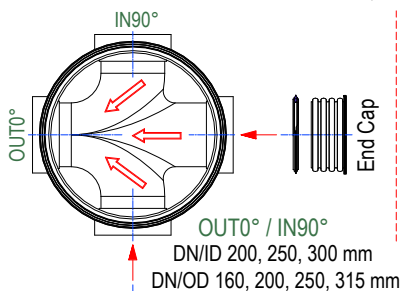

## DN600 PAMATNE, TIPS 2BT

OUT0° / IN90° / IN270°  
DN/ID 200, 250, 300 mm  
DN/OD 160, 200, 250, 315 mm

End Cap

OUT0° / IN270°  
DN/ID 200, 250, 300 mm  
DN/OD 160, 200, 250, 315 mm

## DN600 PAMATNE, TIPS 1BB

OUT0° / IN90°  
DN/ID 200, 250, 300 mm  
DN/OD 160, 200, 250, 315 mm

End Cap

## DN600 PAMATNE, TIPS 2BL

OUT0° / IN90° / IN180°  
DN/ID 200, 250, 300 mm  
DN/OD 160, 200, 250, 315 mm

End Cap

OUT0° / IN180° / IN270°  
DN/ID 200, 250, 300 mm  
DN/OD 160, 200, 250, 315 mm

PP DN/OD, EN 13476-2,  
EN 1852-1, EN 14758-1