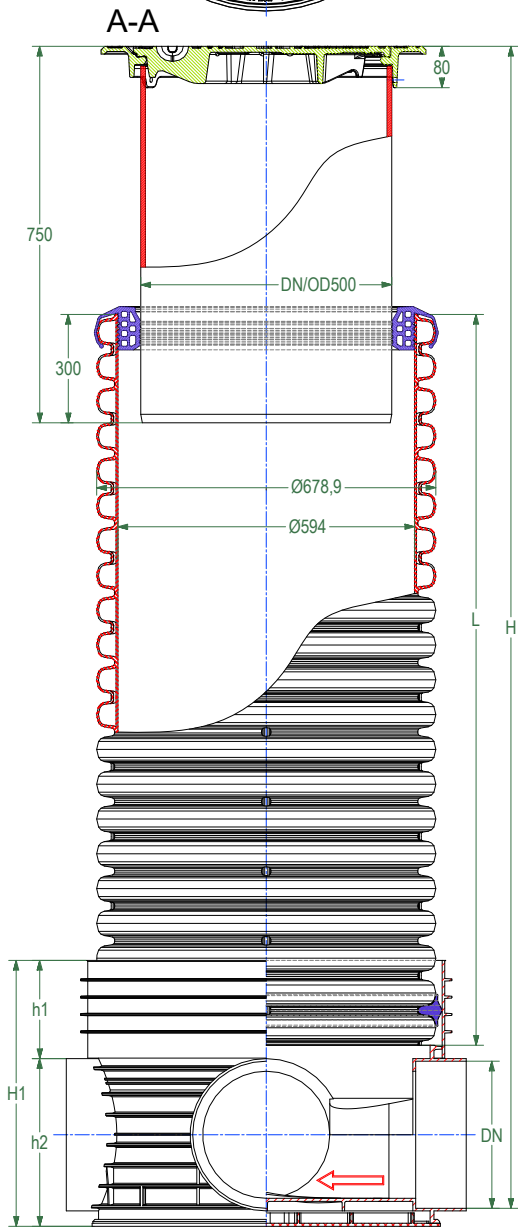

## DN600 PAMATNE, TIPS 2BL

OUT0° / IN90° / IN180°  
DN/ID 200, 250, 300 mm  
DN/OD 160, 200, 250, 315 mm

End Cap

OUT0° / IN180° / IN270°  
DN/ID 200, 250, 300 mm  
DN/OD 160, 200, 250, 315 mm

PP DN/OD, EN 13476-2,  
EN 1852-1, EN 14758-1

PP DN/ID, EN 13476-3

PP DN/OD, EN 13476-3

Akas pamatnes DN600, tips 3BL

OUT0° / IN90° / IN180° / IN270°	h1	h2	H1
mm	mm	mm	mm
DN 160	267	289	556
DN 200	267	289	556
DN 250	236	320	556