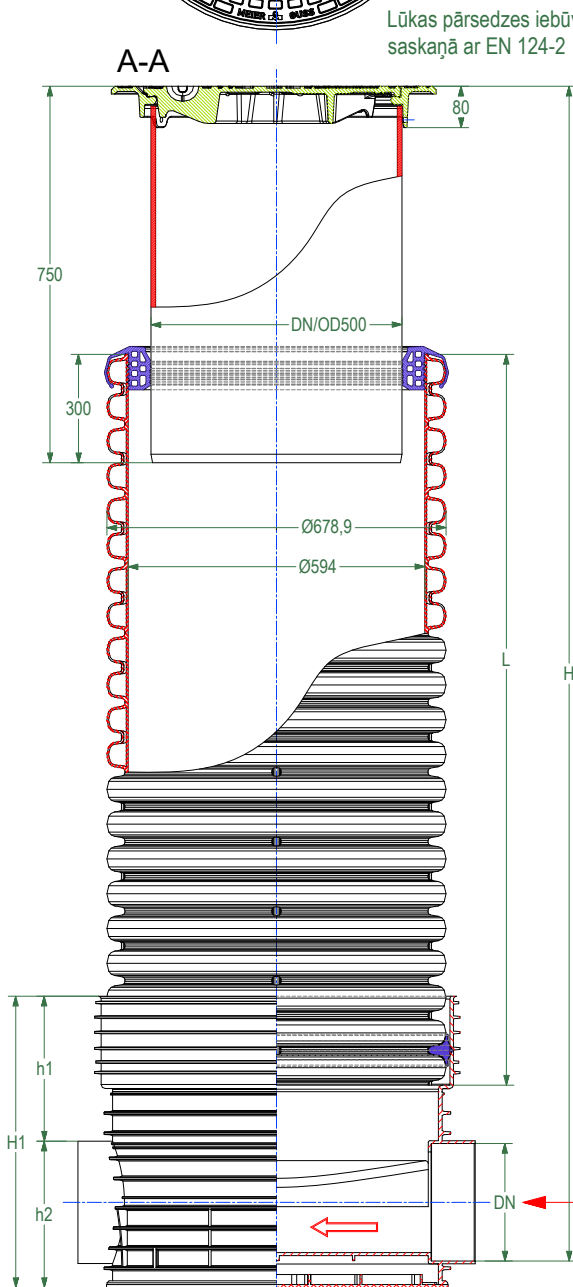

## DN600 PAMATNE, TIPS 1B

OUT0° / IN180°

DN/ID 200, 250, 300 mm  
DN/OD 160, 200, 250, 315 mm

PP DN/OD, EN 13476-2,  
EN 1852-1, EN 14758-1

PP DN/OD, EN 13476-3

PP DN/ID, EN 13476-3

Akas pamatnes DN600, tips 1B

OUT0° / IN180°	h1	h2	H1
mm	mm	mm	mm
DN 160	267	289	556
DN 200	267	289	556
DN 250	236	320	556
DN 315	180	376	556

Šis rasējums ir SIA Evopipes intelektuālais īpašums.

SIA "EVOPIPES"  
Langervaldes iela 2a, Jelgava, LV-3002, Latvija  
Vienotais reģ. Nr.: 50003728871  
Tālrunis: +371 63094300  
e-pasts: [info@evopipes.lv](mailto:info@evopipes.lv)  
Mājas lapa: [www.evopipes.lv](http://www.evopipes.lv)