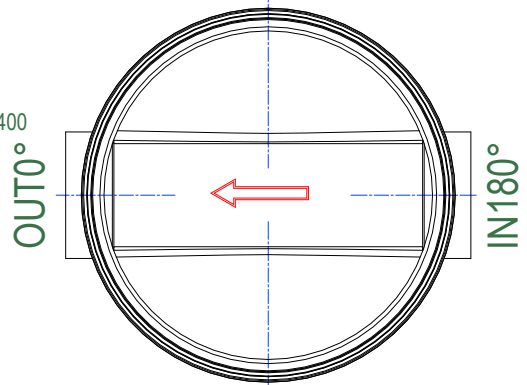

## DN600 PAMATNE, TIPS 1B

OUT0° / IN180°

DN/ID 200, 250, 300 mm  
DN/OD 160, 200, 250, 315 mm

PP DN/OD, EN 13476-2,  
EN 1852-1, EN 14758-1

PP DN/OD, EN 13476-3

PP DN/ID, EN 13476-3

Akas pamatnes DN600, tips 1B