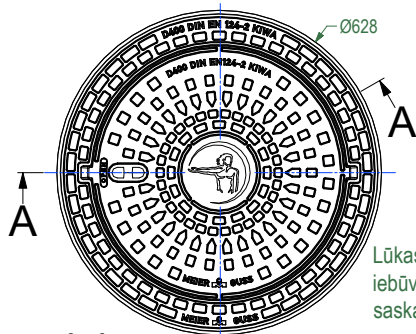

DN600.500.3BL

DN600 PAMATNE, TIPS 3BL

RASĒJUMA Nr.:	VERSIJA	REDAKCIJA	REDAKCIJAS STATUSS
DN600.500.1B.3BL.1C	LV	1	AKTUĀLS

Lūkas pārsegdes iebūves klase D400 saskaņā ar EN 124-2