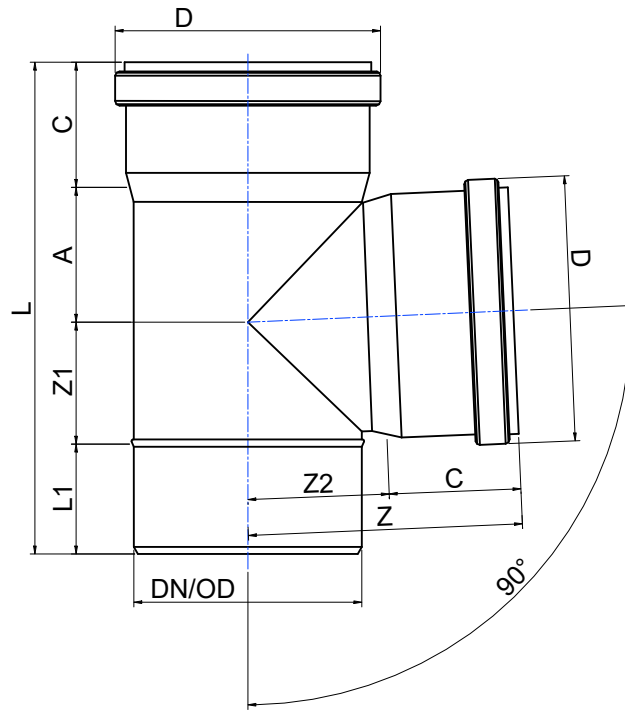

DRAWING No.:	VERSION	REVISION	REVISION STATUS
T-PIECE PP 90DEG SIZE DN110-160	EN	1	ACTUAL

DN/OD, mm	D, mm	C, mm	L, mm	Z, mm	L1, mm	Z1, mm	A, mm	Z2, mm
Ø110	Ø135	60	251	122	64	59	68	62
Ø160	Ø184	53	345	151	86	78	128	98

SIA "EVOPIPES"
 Langervaldes str. 2a, Jelgava, LV-3002, Latvia
 Company reg. No.: 50003728871
 Phone: +371 63094300
 E-mail: info@evopipes.lv
 Website: www.evopipes.lv

FILE NAME:
 T-PIECE PP 90DEG SIZE DN110-160

SHEET: 1 OF 1

SHEET FORMAT: @A4

SCALE:
 WITHOUT SCALE
 STAGE:
 STANDARD DRAWING