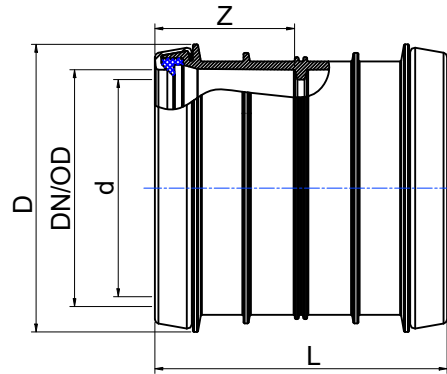

DRAWING No.:	VERSION	REVISION	REVISION STATUS
DOBLESOCKET PP SIZE DN110-400	EN	1	ACTUAL

DN/OD, mm	D, mm	d, mm	Z, mm	L, mm
Ø110	Ø134,6	Ø101,6	65,4	136,7
Ø160	Ø187,9	Ø147,7	89,7	188
Ø200	Ø233,6	Ø185	114,9	240,3
Ø250	Ø296,2	Ø231,4	151,5	316,1
Ø315	Ø366,9	Ø291,8	168,4	353,3
Ø400	Ø462	Ø371,6	214,1	449

SIA "EVOPIPES"
 Langervaldes str. 2a, Jelgava, LV-3002, Latvia
 Company reg. No.: 50003728871
 Phone: +371 63094300
 E-mail: info@evopipes.lv
 Website: www.evopipes.lv

FILE NAME:
 DOBLESOCKET PP SIZE DN110-400

SHEET: 1 OF 1

SHEET FORMAT: @ A4

SCALE:
 WITHOUT SCALE
 STAGE:
 STANDARD DRAWING