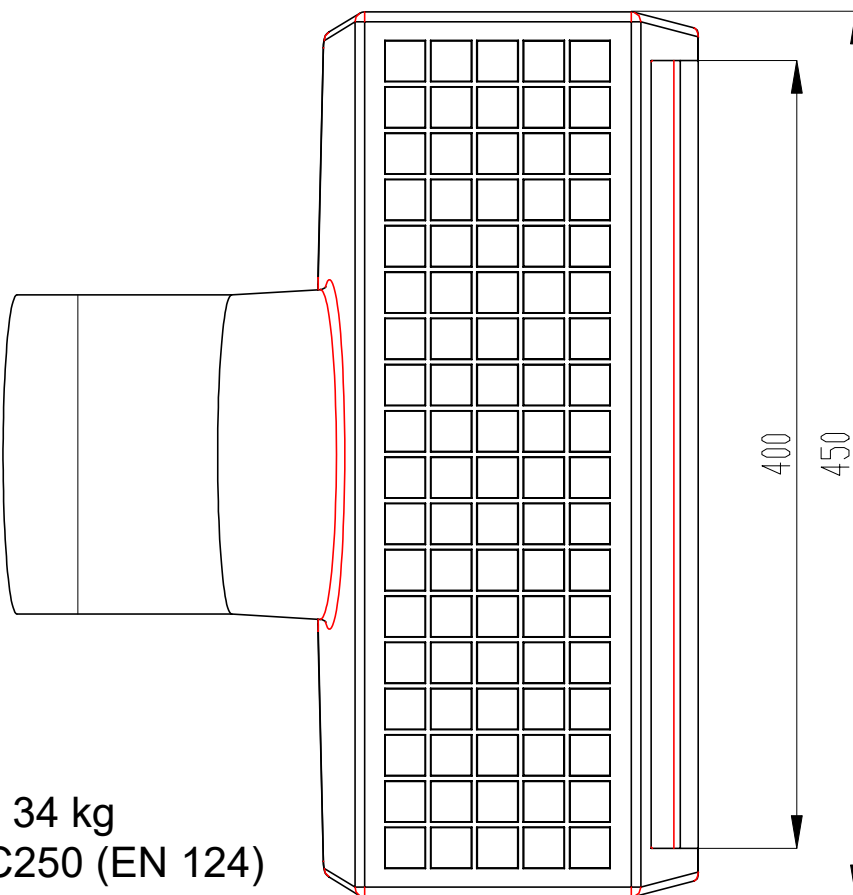

RASĒJUMA Nr.:	VERSIJA	REDAKCIJA	REDAKCIJAS STATUSS
MG SEITENEINLAUF C250 144x450 MM VG	LV	1	AKTUĀLS

Svars/Weight: 34 kg
Klase/Class: C250 (EN 124)

SIA "EVOPIPES"
Langvaldes iela 2a, Jelgava, LV-3002, Latvija
Vienotais reģ. Nr.: 50003728871
Tālrunis: +371 63094300
e-pasts: info@evopipes.lv
Mājas lapa: www.evopipes.lv

FAILA NOSAUKUMS:
MG Seiteneinlauf C250 144x450 mm VG.dwg

LAPA: 1 NO 1

LAPAS FORMĀTS: @ A4

MĒROGS:
BEZ MĒROGA

STADIJA:
TIPVEIDA RASĒJUMS