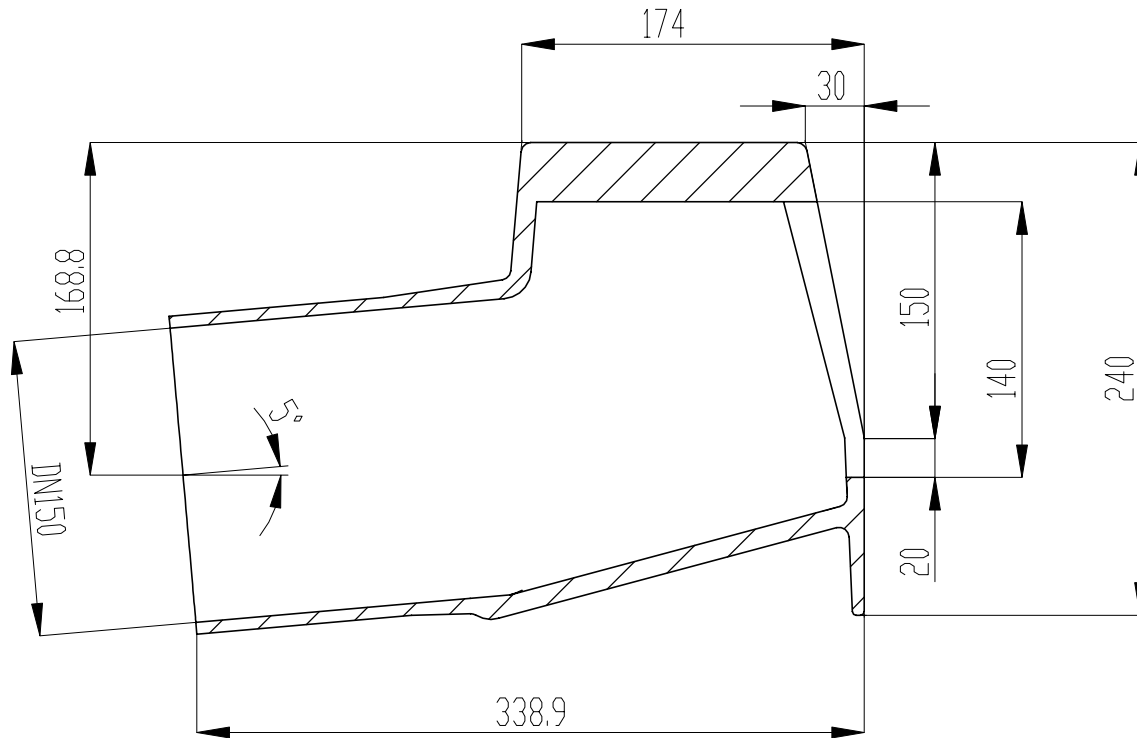

RASĒJUMA Nr.:	VERSIJA	REDAKCIJA	REDAKCIJAS STATUSS
MG SEITENEINLAUF C250 144x450 MM VG	LV	1	AKTUĀLS

Svars/Weight: 34 kg
Klase/Class: C250 (EN 124)

SIA "EVOPIPES"
Langvaldes iela 2a, Jelgava, LV-3002, Latvija
Vienotais reģ. Nr.: 50003728871
Tālrunis: +371 63094300
e-pasts: info@evopipes.lv
Mājas lapa: www.evopipes.lv

FAILA NOSAUKUMS:
MG Seiteneinlauf C250 144x450 mm VG.dwg

LAPA: 1 NO 1

LAPAS FORMĀTS: @ A4

MĒROGS:
BEZ MĒROGA

STADIJA:
TIPVEIDA RASĒJUMS