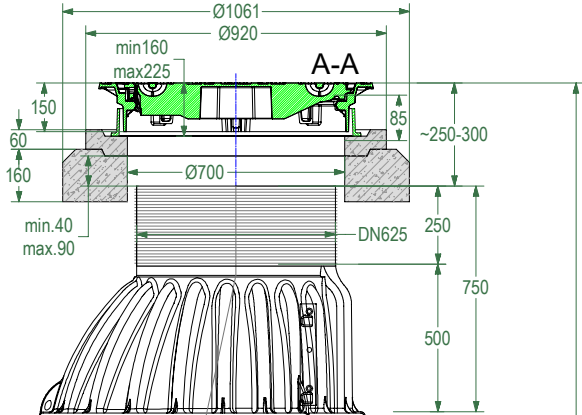

DRAWING No.:	VERSION	REVISION	REVISION STATUS
DN1000.625.G.SL.PIPE	EN	1	ACTUAL

Cover class D400  
acc. to EN 124-2,  
RAL-GZ692

B-B

**OUT0° / IN180°**  
DN/OD 110, 160, 200, 250, 315, 400 mm  
DN/ID 300, 400, 500, 600, 800 mm

**OUT0° / IN180°**  
DN/OD 110, 160, 200, 250, 315, 400 mm  
DN/ID 300, 400, 500, 600, 800 mm

**OUT0° / IN180°**  
DN/OD 110, 160, 200, 250, 315, 400 mm  
DN/ID 300, 400, 500, 600, 800 mm

**OUT0° / IN180°**  
DN/OD 110, 160, 200, 250, 315, 400 mm  
DN/ID 300, 400, 500, 600, 800 mm

**OUT0° / IN180°**  
DN/OD 110, 160, 200, 250, 315, 400 mm  
DN/ID 300, 400, 500, 600, 800 mm

SIA "EVOPIPES"  
Langervaldes str. 2a, Jelgava, LV-3002, Latvia  
Company reg. No.: 50003728871  
Phone: +371 63094300  
E-mail: [info@evopipes.lv](mailto:info@evopipes.lv)  
Website: [www.evopipes.lv](http://www.evopipes.lv)