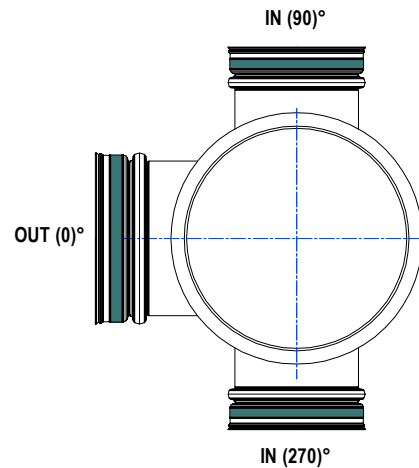

DRAWING No.:	VERSION	REVISION	REVISION STATUS
DN1000.625.G.SL.PIPE	EN	1	ACTUAL

Cover class D400  
acc. to EN 124-2,  
RAL-GZ692

B-B

**OUT0° / IN180°**  
DN/OD 110, 160, 200, 250, 315, 400 mm  
DN/ID 300, 400, 500, 600, 800 mm

**OUT0° / IN180°**  
DN/OD 110, 160, 200, 250, 315, 400 mm  
DN/ID 300, 400, 500, 600, 800 mm

**OUT0° / IN180°**  
DN/OD 110, 160, 200, 250, 315, 400 mm  
DN/ID 300, 400, 500, 600, 800 mm

**OUT0° / IN180°**  
DN/OD 110, 160, 200, 250, 315, 400 mm  
DN/ID 300, 400, 500, 600, 800 mm

FILE NAME:  
DN1000.625.G.S.PIPE

SHEET: 1 OF 1

SHEET FORMAT: @ A4

SCALE:  
WITHOUT SCALE

STAGE:  
STANDARD DRAWING