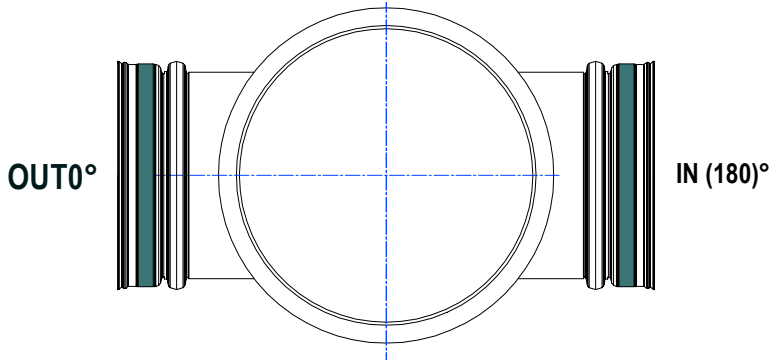

DRAWING No.:	VERSION	REVISION	REVISION STATUS
DN1000.625.G.SL.PIPE	EN	1	ACTUAL

Cover class D400  
acc. to EN 124-2,  
RAL-GZ692

B-B

**OUT0° / IN180°**  
DN/OD 110, 160, 200, 250, 315, 400 mm  
DN/ID 300, 400, 500, 600, 800 mm

**OUT0° / IN180°**  
DN/OD 110, 160, 200, 250, 315, 400 mm  
DN/ID 300, 400, 500, 600, 800 mm

**OUT0° / IN180°**  
DN/OD 110, 160, 200, 250, 315, 400 mm  
DN/ID 300, 400, 500, 600, 800 mm

**OUT0° / IN180°**  
DN/OD 110, 160, 200, 250, 315, 400 mm  
DN/ID 300, 400, 500, 600, 800 mm