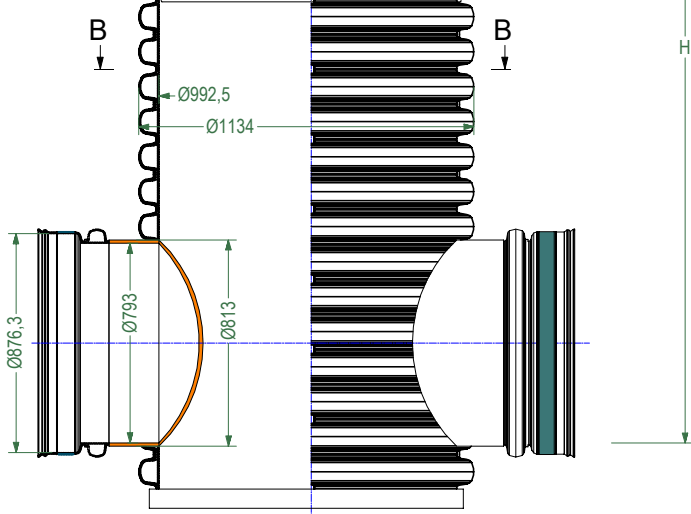

DRAWING No.:	VERSION	REVISION	REVISION STATUS
DN1000.625.G.SL.PIPE	EN	1	ACTUAL

Cover class D400  
acc. to EN 124-2,  
RAL-GZ692

B-B

**OUT0° / IN180°**  
DN/OD 110, 160, 200, 250, 315, 400 mm  
DN/ID 300, 400, 500, 600, 800 mm

**OUT0° / IN180°**  
DN/OD 110, 160, 200, 250, 315, 400 mm  
DN/ID 300, 400, 500, 600, 800 mm

**OUT0° / IN180°**  
DN/OD 110, 160, 200, 250, 315, 400 mm  
DN/ID 300, 400, 500, 600, 800 mm

**OUT0° / IN180°**  
DN/OD 110, 160, 200, 250, 315, 400 mm  
DN/ID 300, 400, 500, 600, 800 mm

FILE NAME:  
DN1000.625.G.S.PIPE

SHEET: 1 OF 1

SHEET FORMAT: @ A4

SCALE:  
WITHOUT SCALE

STAGE:  
STANDARD DRAWING