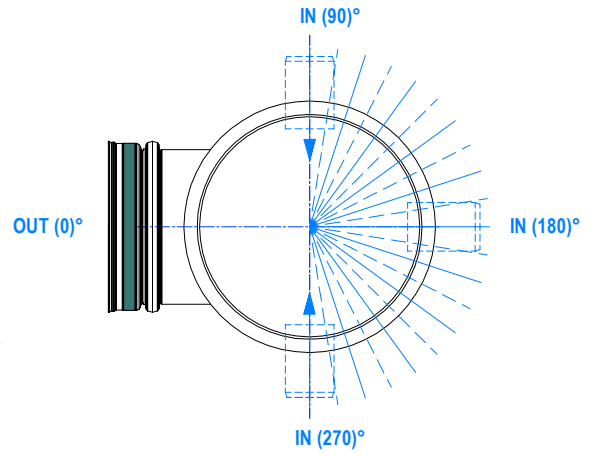

DRAWING No.:	VERSION	REVISION	REVISION STATUS
DN1000.625.G.SL.PIPE	EN	1	ACTUAL

Cover class D400  
acc. to EN 124-2,  
RAL-GZ692

B-B

**OUT0° / IN180°**  
DN/OD 110, 160, 200, 250, 315, 400 mm  
DN/ID 300, 400, 500, 600, 800 mm

**OUT0° / IN180°**  
DN/OD 110, 160, 200, 250, 315, 400 mm  
DN/ID 300, 400, 500, 600, 800 mm

**OUT0° / IN180°**  
DN/OD 110, 160, 200, 250, 315, 400 mm  
DN/ID 300, 400, 500, 600, 800 mm

**OUT0° / IN180°**  
DN/OD 110, 160, 200, 250, 315, 400 mm  
DN/ID 300, 400, 500, 600, 800 mm