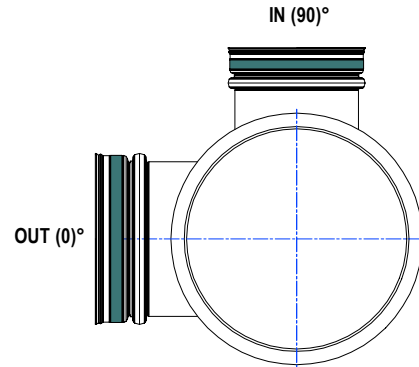

DRAWING No.:	VERSION	REVISION	REVISION STATUS
DN1000.625.G.SL.PIPE	EN	1	ACTUAL

Cover class D400  
acc. to EN 124-2,  
RAL-GZ692

B-B

**OUT0° / IN180°**  
DN/OD 110, 160, 200, 250, 315, 400 mm  
DN/ID 300, 400, 500, 600, 800 mm

**OUT0° / IN180°**  
DN/OD 110, 160, 200, 250, 315, 400 mm  
DN/ID 300, 400, 500, 600, 800 mm

**OUT0° / IN180°**  
DN/OD 110, 160, 200, 250, 315, 400 mm  
DN/ID 300, 400, 500, 600, 800 mm

**OUT0° / IN180°**  
DN/OD 110, 160, 200, 250, 315, 400 mm  
DN/ID 300, 400, 500, 600, 800 mm