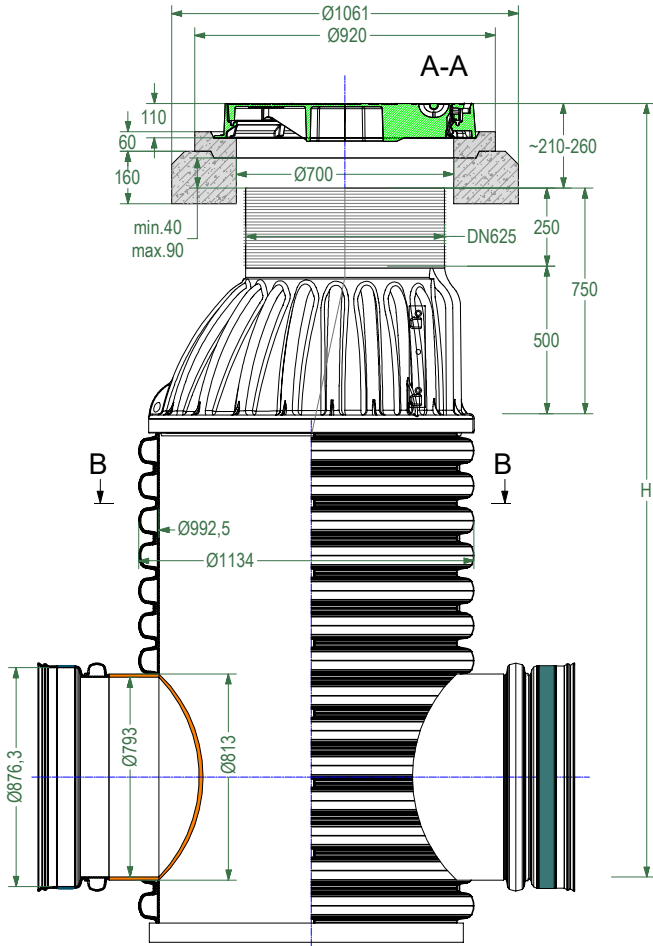

**OUT0° / IN180°**  
DN/OD 110, 160, 200, 250, 315, 400 mm  
DN/ID 300, 400, 500, 600, 800 mm

**OUT0° / IN180°**  
DN/OD 110, 160, 200, 250, 315, 400 mm  
DN/ID 300, 400, 500, 600, 800 mm

**OUT0° / IN180°**  
DN/OD 110, 160, 200, 250, 315, 400 mm  
DN/ID 300, 400, 500, 600, 800 mm

FILE NAME:  
DN1000.625.G.SL.PIPE

SHEET: 1 OF 1

SHEET FORMAT: @ A4

SCALE:  
WITHOUT SCALE

STAGE:  
STANDARD DRAWING

DRAWING No.:	VERSION	REVISION	REVISION STATUS
DN1000.625.G.S.PIPE	EN	1	ACTUAL

Cover class D400  
acc. to EN 124-2,  
RAL-GZ692

**OUT0° / IN180°**  
DN/OD 110, 160, 200, 250, 315, 400 mm  
DN/ID 300, 400, 500, 600, 800 mm

SIA "EVOPIPES"  
Langervaldes str. 2a, Jelgava, LV-3002, Latvia  
Company reg. No.: 50003728871  
Phone: +371 63094300  
E-mail: [info@evopipes.lv](mailto:info@evopipes.lv)  
Website: [www.evopipes.lv](http://www.evopipes.lv)