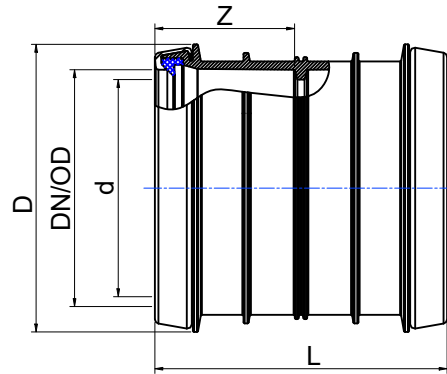

| DRAWING No.: | VERSION | REVISION | REVISION STATUS |
|-------------------------------|---------|----------|-----------------|
| DOBLESOCKET PP SIZE DN110-400 | EN | 1 | ACTUAL |

| DN/OD, mm | D, mm | d, mm | Z, mm | L, mm |
|-----------|--------|--------|-------|-------|
| Ø110 | Ø134,6 | Ø101,6 | 65,4 | 136,7 |
| Ø160 | Ø187,9 | Ø147,7 | 89,7 | 188 |
| Ø200 | Ø233,6 | Ø185 | 114,9 | 240,3 |
| Ø250 | Ø296,2 | Ø231,4 | 151,5 | 316,1 |
| Ø315 | Ø366,9 | Ø291,8 | 168,4 | 353,3 |
| Ø400 | Ø462 | Ø371,6 | 214,1 | 449 |

SIA "EVOPIPES"
 Langervaldes str. 2a, Jelgava, LV-3002, Latvia
 Company reg. No.: 50003728871
 Phone: +371 63094300
 E-mail: info@evopipes.lv
 Website: www.evopipes.lv

FILE NAME:
 DOBLESOCKET PP SIZE DN110-400

SHEET: 1 OF 1

SHEET FORMAT: @ A4

SCALE:
 WITHOUT SCALE
 STAGE:
 STANDARD DRAWING