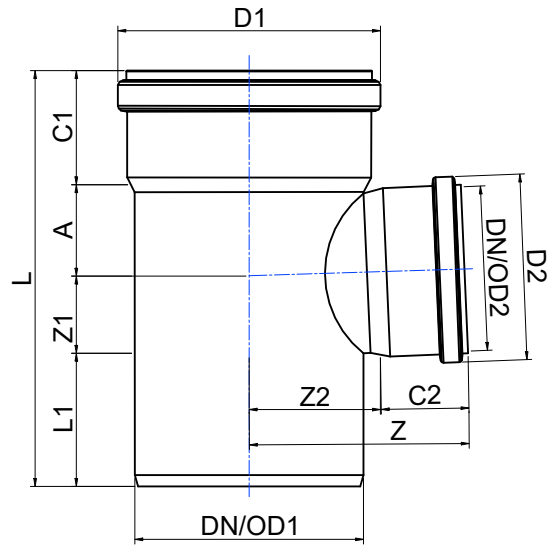

DRAWING No.:	VERSION	REVISION	REVISION STATUS
REDUCTIONT-PIECE 90DEG PP SIZE DN160-110	EN	1	ACTUAL

DN/OD1, mm	DN/OD2, mm	D1, mm	C1, mm	D2, mm	C2, mm	L1, mm	Z1, mm	A, mm	L, mm	Z2, mm	Z, mm
Ø160	Ø110	Ø183	75	Ø129	54	90	56	69	290	90	144

SIA "EVOPIPES"
 Langervaldes str. 2a, Jelgava, LV-3002, Latvia
 Company reg. No.: 50003728871
 Phone: +371 63094300
 E-mail: info@evopipes.lv
 Website: www.evopipes.lv

FILE NAME:
 REDUCTIONT-PIECE 90DEG PP SIZE DN160-110

SHEET: 1 OF 1 SHEET FORMAT: @ A4

SCALE:
 WITHOUT SCALE
 STAGE:
 STANDARD DRAWING