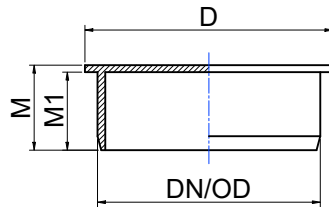

DRAWING No.:	VERSION	REVISION	REVISION STATUS
ENDCAP PP SIZE DN110-400	EN	1	ACTUAL

DN/OD, mm	D, mm	M1, mm	M, mm
Ø110	Ø120	42,6	46
Ø160	Ø178	56	61
Ø200	Ø210	56,2	60,5
Ø250	Ø261	87,7	94
Ø315	Ø330	89,5	98
Ø400	Ø439,9	108	116,5

SHEET: 1 OF 1

SHEET FORMAT: @ A4

SCALE:
 WITHOUT SCALE
 STAGE:
 STANDARD DRAWING