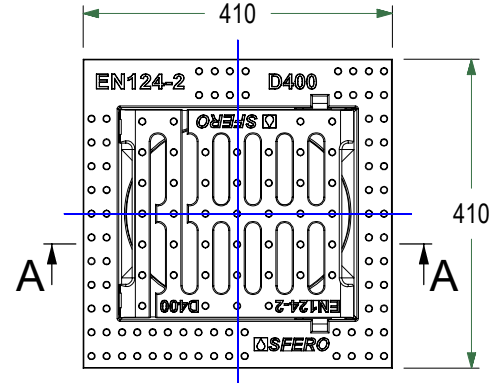

D400, LVS EN 124-2

Svars: 22.5 kg

DN/OD, LVS EN 13476-2,
LVS EN 1852-1, LVS EN 14758-1