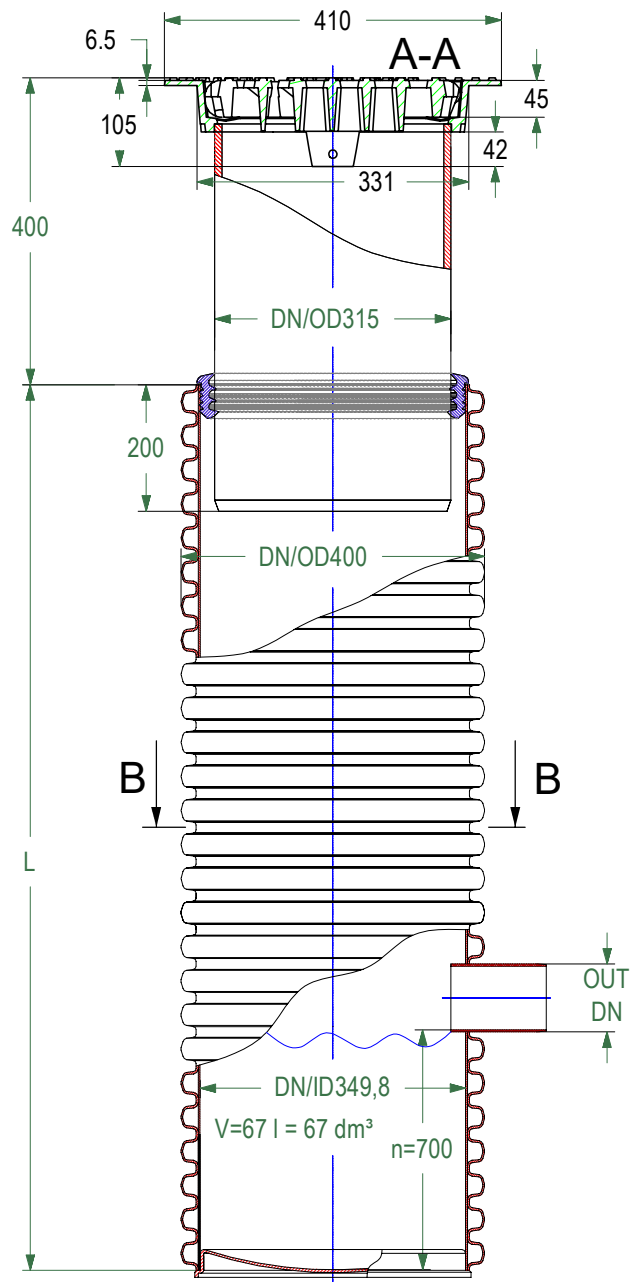

FAILA NOSAUKUMS:  
 LV.DN400.315.SS.dwg

LAPA: 1 NO 1

LAPAS FORMĀTS: @ A4

MĒROGS:  
 BEZ MĒROGA

STADIJA:  
 TIPVEIDA RASĒJUMS

RASĒJUMA Nr.:	VERSIJA	REDAKCIJA	REDAKCIJAS STATUSS
LV.DN400.315.SS	LV	1	AKTUĀLS

# DN400.315.SS.SM

D400, LVS EN 124-2

Svars: 22.5 kg

DN/OD, LVS EN 13476-2,  
LVS EN 1852-1, LVS EN 14758-1

SIA "EVOPIPES"  
Langervaldes iela 2a, Jelgava, LV-3002, Latvija  
Vienotais reģ. Nr.: 50003728871  
Tālrunis: +371 63094300  
e-pasts: [info@evopipes.lv](mailto:info@evopipes.lv)  
Mājas lapa: [www.evopipes.lv](http://www.evopipes.lv)