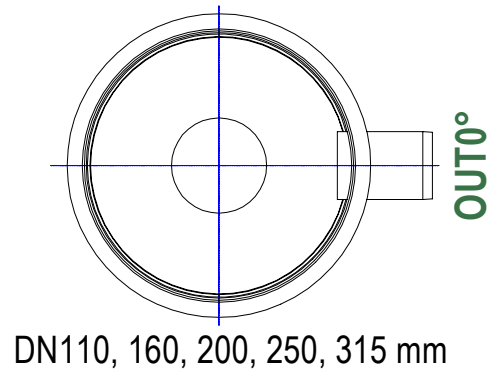

# DN400.315.SS.RB

D400, LVS EN 124-2

Svars: 22.5 kg

DN/OD, LVS EN 13476-2,  
LVS EN 1852-1, LVS EN 14758-1

DN/OD, LVS EN 13476-3

Pieslēguma gumija

C-C

B-B