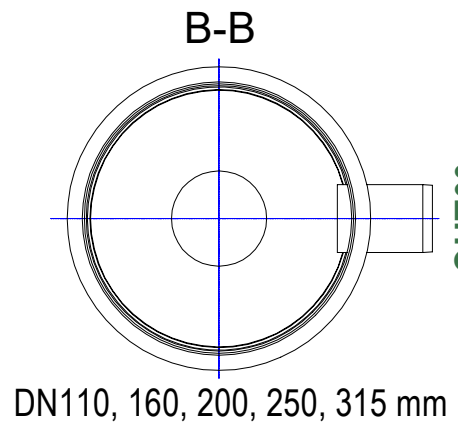

SIA "EVOPIPES"
Langervaldes iela 2a, Jelgava, LV-3002, Latvija
Vienotais reģ. Nr.: 50003728871
Tālrunis: +371 63094300
e-pasts: info@evopipes.lv
Mājas lapa: www.evopipes.lv

FAILA NOSAUKUMS:
LV.DN400.315.SS.dwg

LAPA: 1 NO 1

LAPAS FORMĀTS: @ A4

MĒROGS:
BEZ MĒROGA

STADIJA:
TIPVEIDA RASĒJUMS