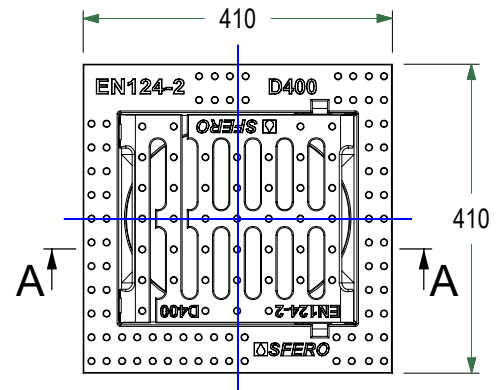

D400, LVS EN 124-2

Svars: 22.5 kg

DN/OD, LVS EN 13476-2,
LVS EN 1852-1, LVS EN 14758-1

DN/OD, LVS EN 13476-3

Pieslēguma gumija

C-C