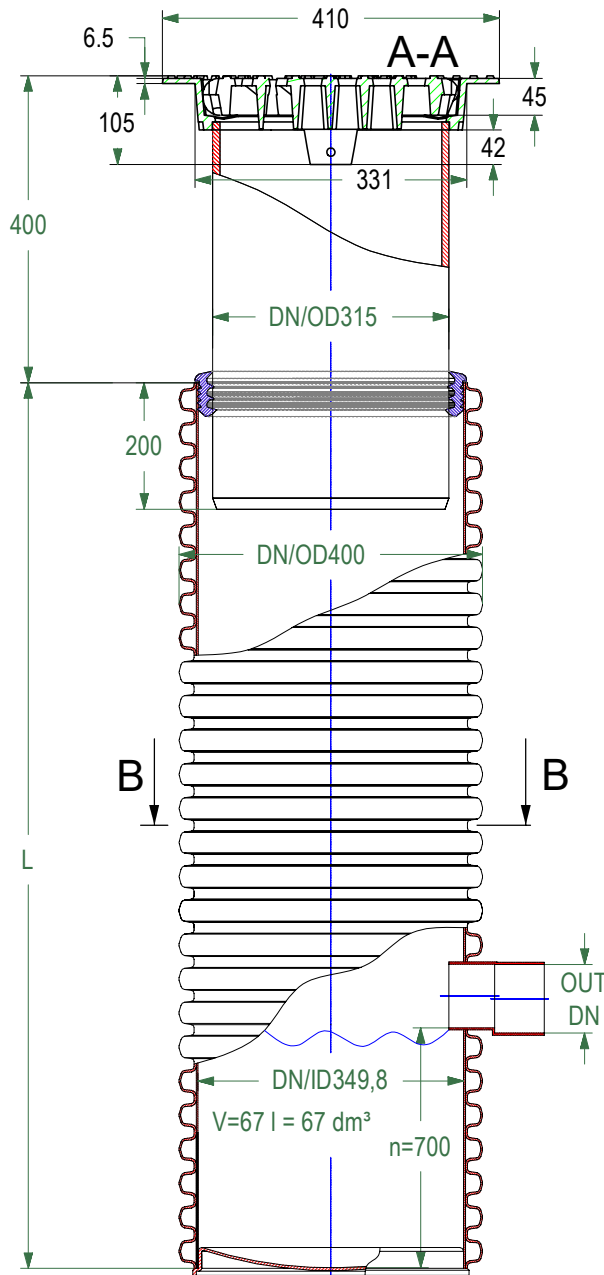

# DN400.315.SS.PR

D400, LVS EN 124-2

Svars: 22.5 kg

DN/OD, LVS EN 13476-3

SIA "EVOPIPES"  
 Langervaldes iela 2a, Jelgava, LV-3002, Latvija  
 Vienotais reģ. Nr.: 50003728871  
 Tālrunis: +371 63094300  
 e-pasts: [info@evopipes.lv](mailto:info@evopipes.lv)  
 Mājas lapa: [www.evopipes.lv](http://www.evopipes.lv)

FAILA NOSAUKUMS:  
 LV.DN400.315.SS.dwg

LAPA: 1 NO 1

LAPAS FORMĀTS: @ A4

MĒROGS:  
 BEZ MĒROGA

STADIJA:  
 TIPVEIDA RASĒJUMS

RASĒJUMA Nr.:	VERSIJA	REDAKCIJA	REDAKCIJAS STATUSS
LV.DN400.315.SS	LV	1	AKTUĀLS

# DN400.315.SS.SM

D400, LVS EN 124-2

Svars: 22.5 kg

DN/OD, LVS EN 13476-2,  
LVS EN 1852-1, LVS EN 14758-1

SIA "EVOPIPES"  
Langervaldes iela 2a, Jelgava, LV-3002, Latvija  
Vienotais reģ. Nr.: 50003728871  
Tālrunis: +371 63094300  
e-pasts: [info@evopipes.lv](mailto:info@evopipes.lv)  
Mājas lapa: [www.evopipes.lv](http://www.evopipes.lv)