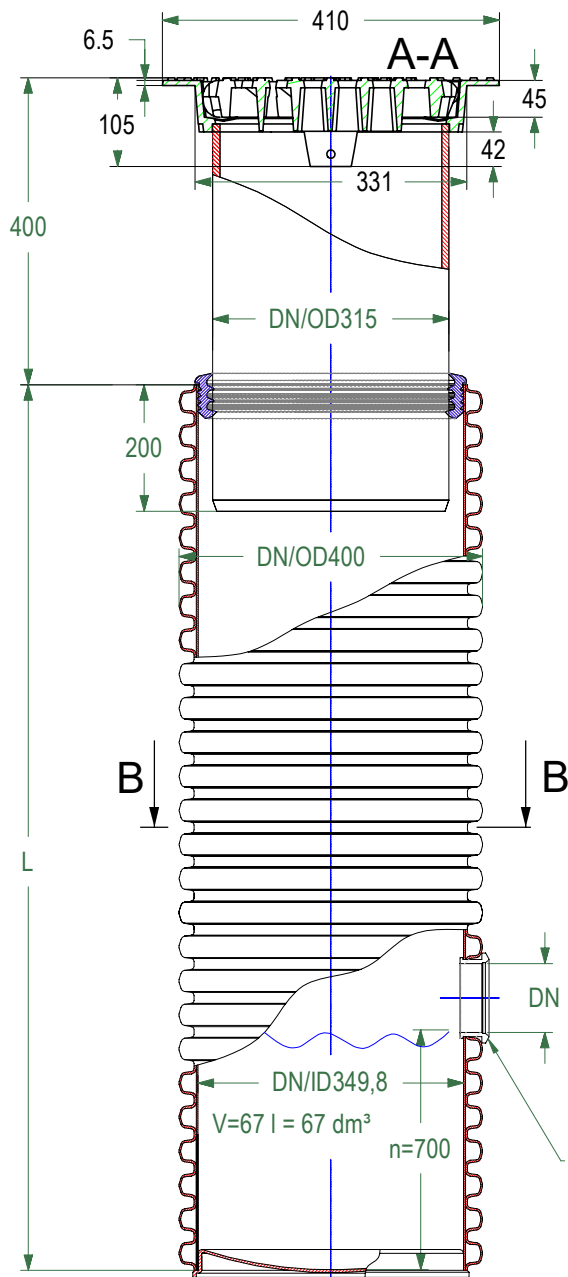

FAILA NOSAUKUMS:  
LV.DN400.315.SS.dwg

LAPA: 1 NO 1

LAPAS FORMĀTS: @ A4

MĒROGS:  
BEZ MĒROGA

STADIJA:  
TIPVEIDA RASĒJUMS

RASĒJUMA Nr.:	VERSIJA	REDAKCIJA	REDAKCIJAS STATUSS
LV.DN400.315.SS	LV	1	AKTUĀLS

# DN400.315.SS.RB

D400, LVS EN 124-2

Svars: 22.5 kg

DN/OD, LVS EN 13476-2,  
LVS EN 1852-1, LVS EN 14758-1

DN/OD, LVS EN 13476-3

Pieslēguma gumija

C-C

B-B