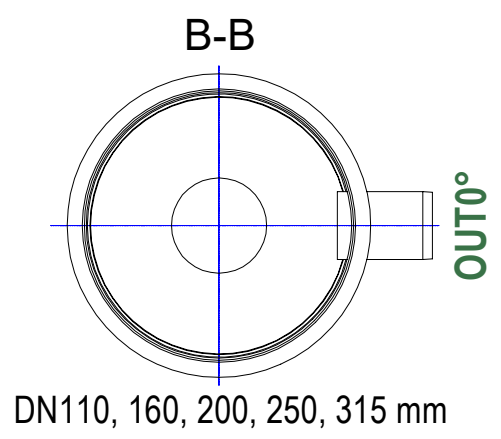

# DN400.315.SS.SM

D400, LVS EN 124-2

Svars: 22.5 kg

DN/OD, LVS EN 13476-2,  
LVS EN 1852-1, LVS EN 14758-1

SIA "EVOPIPES"  
Langervaldes iela 2a, Jelgava, LV-3002, Latvija  
Vienotais reģ. Nr.: 50003728871  
Tālrunis: +371 63094300  
e-pasts: [info@evopipes.lv](mailto:info@evopipes.lv)  
Mājas lapa: [www.evopipes.lv](http://www.evopipes.lv)