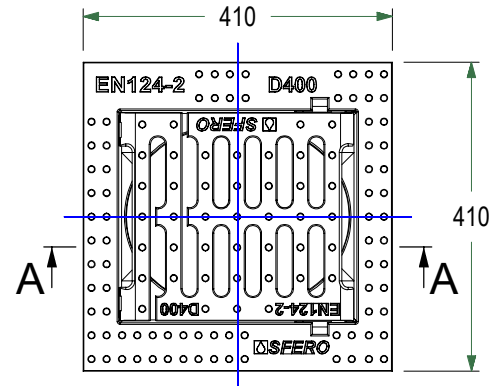

# DN400.315.SS.PR

D400, LVS EN 124-2

Svars: 22.5 kg

DN/OD, LVS EN 13476-3

SIA "EVOPIPES"  
 Langervaldes iela 2a, Jelgava, LV-3002, Latvija  
 Vienotais reģ. Nr.: 50003728871  
 Tālrunis: +371 63094300  
 e-pasts: [info@evopipes.lv](mailto:info@evopipes.lv)  
 Mājas lapa: [www.evopipes.lv](http://www.evopipes.lv)

FAILA NOSAUKUMS:  
 LV.DN400.315.SS.dwg

LAPA: 1 NO 1

LAPAS FORMĀTS: @ A4

MĒROGS:  
 BEZ MĒROGA

STADIJA:  
 TIPVEIDA RASĒJUMS

RASĒJUMA Nr.:	VERSIJA	REDAKCIJA	REDAKCIJAS STATUSS
LV.DN400.315.SS	LV	1	AKTUĀLS

# DN400.315.SS.SM

D400, LVS EN 124-2

Svars: 22.5 kg

DN/OD, LVS EN 13476-2,  
LVS EN 1852-1, LVS EN 14758-1

SIA "EVOPIPES"  
Langervaldes iela 2a, Jelgava, LV-3002, Latvija  
Vienotais reģ. Nr.: 50003728871  
Tālrunis: +371 63094300  
e-pasts: [info@evopipes.lv](mailto:info@evopipes.lv)  
Mājas lapa: [www.evopipes.lv](http://www.evopipes.lv)

# DN400.315.SS.RB

D400, LVS EN 124-2

Svars: 22.5 kg

DN/OD, LVS EN 13476-2,  
LVS EN 1852-1, LVS EN 14758-1

DN/OD, LVS EN 13476-3

Pieslēguma gumija

C-C

B-B