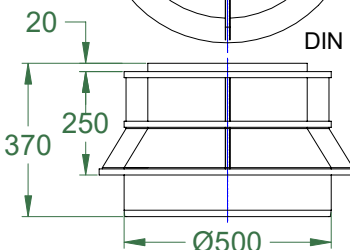

DN/ID 600 mm gūlija ar C250 borta resti

DN/OD, LVS EN 13476-2,
LVS EN 1852-1, LVS EN 14758-1

DN/OD, LVS EN 13476-3

Pieslēguma gumija

B-B

DIN 4052-10a

DN110, 160, 200 mm

DIN 4052-10a