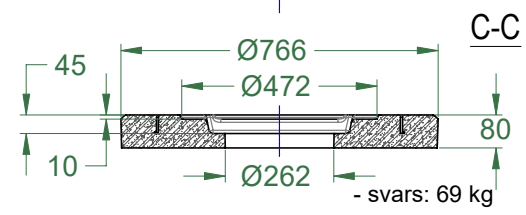

1	2	3	4
		RASĒJUMA Nr.: Board grate C250 gully ID 600 mm	VERSIJA LV
			REDAKCIJA 1
			REDAKCIJAS STATUS AKTUĀLS

DN/ID 600 mm gūlija ar C250 borta resti

SIA "EVOPIPES"
Langervaldes iela 2a, Jelgava, LV-3002, Latvija
Vienotais reģ. Nr.: 50003728871
Tālrunis: +371 63094300
e-pasts: info@evopipes.lv
Mājas lapa: www.evopipes.lv

FAILA NOSAUKUMS:
Board grate C250 gully ID 600 mm.dwg
LAPA: 1 NO 1
LAPAS FORMĀTS: @ A4

MĒROGS:
BEZ MĒROGA
STADIJA:
TIPVEIDA RASĒJUMS

1	2	3	4
		RASĒJUMA Nr.: Board grate C250 gully ID 600 mm	VERSIJA LV
			REDAKCIJA 1
			REDAKCIJAS STATUS AKTUĀLS

DN/ID 600 mm gūlija ar C250 borta resti

DN/OD, LVS EN 13476-2,
LVS EN 1852-1, LVS EN 14758-1

B-B

DN110, 160, 200, 250, 315, 400 mm

DIN 4052-10a

C250 (LVS EN 124-2)

SIA "EVOPIPES"
Langervaldes iela 2a, Jelgava, LV-3002, Latvija
Vienotais reģ. Nr.: 50003728871
Tālrunis: +371 63094300
e-pasts: info@evopipes.lv
Mājas lapa: www.evopipes.lv

DN/ID 600 mm gūlija ar C250 borta resti

DN/OD, LVS EN 13476-2,
LVS EN 1852-1, LVS EN 14758-1

DN/OD, LVS EN 13476-3

Pieslēguma gumija

B-B

DIN 4052-10a

DN110, 160, 200 mm

DIN 4052-10a