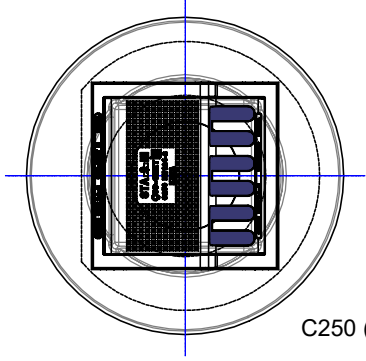

FAILA NOSAUKUMS:
Board grate C250 gully ID 600 mm.dwg
LAPA: 1 NO 1
LAPAS FORMĀTS: @ A4

MĒROGS:
BEZ MĒROGA
STADIJA:
TIPVEIDA RASĒJUMS

1	2	3	4
		RASĒJUMA Nr.: Board grate C250 gully ID 600 mm	VERSIJA LV
			REDAKCIJA 1
			REDAKCIJAS STATUS AKTUĀLS

DN/ID 600 mm gūlija ar C250 borta resti

DN/OD, LVS EN 13476-2,
LVS EN 1852-1, LVS EN 14758-1

B-B

DN110, 160, 200, 250, 315, 400 mm

DIN 4052-10a

C250 (LVS EN 124-2)

SIA "EVOPIPES"
Langervaldes iela 2a, Jelgava, LV-3002, Latvija
Vienotais reģ. Nr.: 50003728871
Tālrunis: +371 63094300
e-pasts: info@evopipes.lv
Mājas lapa: www.evopipes.lv

DN/ID 600 mm gūlija ar C250 borta resti

DN/OD, LVS EN 13476-2,
LVS EN 1852-1, LVS EN 14758-1

DN/OD, LVS EN 13476-3

Pieslēguma gumija

B-B

DIN 4052-10a

DN110, 160, 200 mm

DIN 4052-10a