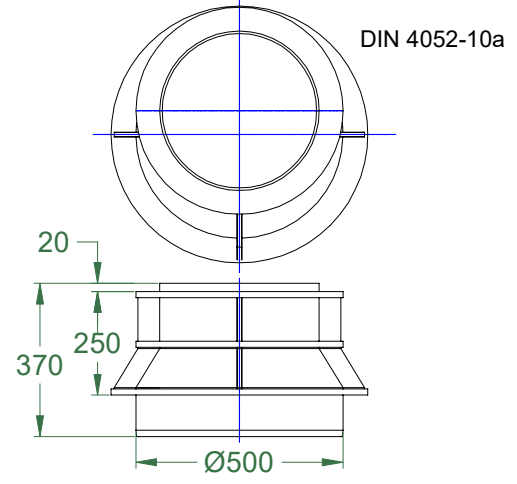

1	2	3	4
		RASĒJUMA Nr.: Board grate C250 gully ID 600 mm	VERSIJA LV
			REDAKCIJA 1
			REDAKCIJAS STATUS AKTUĀLS

DN/ID 600 mm gūlija ar C250 borta resti

SIA "EVOPIPES"
Langervaldes iela 2a, Jelgava, LV-3002, Latvija
Vienotais reģ. Nr.: 50003728871
Tālrunis: +371 63094300
e-pasts: info@evopipes.lv
Mājas lapa: www.evopipes.lv

FAILA NOSAUKUMS:
Board grate C250 gully ID 600 mm.dwg
LAPA: 1 NO 1
LAPAS FORMĀTS: @ A4

MĒROGS:
BEZ MĒROGA
STADIJA:
TIPVEIDA RASĒJUMS

1	2	3	4
		RASĒJUMA Nr.: Board grate C250 gully ID 600 mm	VERSIJA LV
			REDAKCIJA 1
			REDAKCIJAS STATUS AKTUĀLS

DN/ID 600 mm gūlija ar C250 borta resti

DN/OD, LVS EN 13476-2,
LVS EN 1852-1, LVS EN 14758-1

B-B

DN110, 160, 200, 250, 315, 400 mm

DIN 4052-10a

C250 (LVS EN 124-2)

SIA "EVOPIPES"
Langervaldes iela 2a, Jelgava, LV-3002, Latvija
Vienotais reģ. Nr.: 50003728871
Tālrunis: +371 63094300
e-pasts: info@evopipes.lv
Mājas lapa: www.evopipes.lv

DN/ID 600 mm gūlija ar C250 borta resti

DN/OD, LVS EN 13476-2,
LVS EN 1852-1, LVS EN 14758-1

DN/OD, LVS EN 13476-3

Pieslēguma gumija

B-B

DIN 4052-10a

DN110, 160, 200 mm

DIN 4052-10a