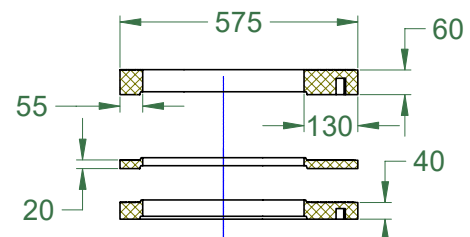

1	2	3	4
		RASĒJUMA Nr.: Board grate C250 gully ID 600 mm	VERSIJA LV
			REDAKCIJA 1
			REDAKCIJAS STATUS AKTUĀLS

DN/ID 600 mm gūlija ar C250 borta resti

SIA "EVOPIPES"
Langervaldes iela 2a, Jelgava, LV-3002, Latvija
Vienotais reģ. Nr.: 50003728871
Tālrunis: +371 63094300
e-pasts: info@evopipes.lv
Mājas lapa: www.evopipes.lv

FAILA NOSAUKUMS:
Board grate C250 gully ID 600 mm.dwg
LAPA: 1 NO 1
LAPAS FORMĀTS: @ A4

MĒROGS:
BEZ MĒROGA
STADIJA:
TIPVEIDA RASĒJUMS

1	2	3	4
		RASĒJUMA Nr.: Board grate C250 gully ID 600 mm	VERSIJA LV
			REDAKCIJA 1
			REDAKCIJAS STATUS AKTUĀLS

DN/ID 600 mm gūlija ar C250 borta resti

DN/OD, LVS EN 13476-2,
LVS EN 1852-1, LVS EN 14758-1

B-B

DN110, 160, 200, 250, 315, 400 mm

DIN 4052-10a

C250 (LVS EN 124-2)

SIA "EVOPIPES"
Langervaldes iela 2a, Jelgava, LV-3002, Latvija
Vienotais reģ. Nr.: 50003728871
Tālrunis: +371 63094300
e-pasts: info@evopipes.lv
Mājas lapa: www.evopipes.lv

DN/ID 600 mm gūlija ar C250 borta resti

DN/OD, LVS EN 13476-2,
LVS EN 1852-1, LVS EN 14758-1

DN/OD, LVS EN 13476-3

Pieslēguma gumija

B-B

DIN 4052-10a

DN110, 160, 200 mm

DIN 4052-10a