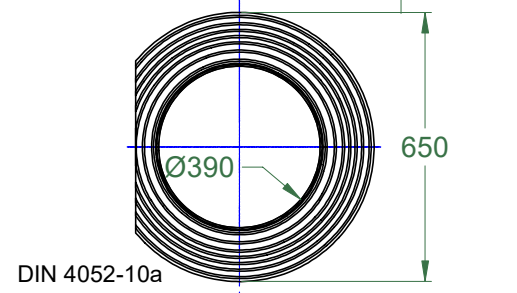

1	2	3	4
		RASĒJUMA Nr.: Board grate C250 gully ID 600 mm	VERSIJA LV
			REDAKCIJA 1
			REDAKCIJAS STATUS AKTUĀLS

DN/ID 600 mm gūlija ar C250 borta resti

SIA "EVOPIPES"
Langervaldes iela 2a, Jelgava, LV-3002, Latvija
Vienotais reģ. Nr.: 50003728871
Tālrunis: +371 63094300
e-pasts: info@evopipes.lv
Mājas lapa: www.evopipes.lv

FAILA NOSAUKUMS:
Board grate C250 gully ID 600 mm.dwg
LAPA: 1 NO 1
LAPAS FORMĀTS: @ A4

MĒROGS:
BEZ MĒROGA
STADIJA:
TIPVEIDA RASĒJUMS

1	2	3	4
		RASĒJUMA Nr.: Board grate C250 gully ID 600 mm	VERSIJA LV
			REDAKCIJA 1
			REDAKCIJAS STATUS AKTUĀLS

DN/ID 600 mm gūlija ar C250 borta resti

DN/OD, LVS EN 13476-2,
LVS EN 1852-1, LVS EN 14758-1

B-B

DN110, 160, 200, 250, 315, 400 mm

DIN 4052-10a

C250 (LVS EN 124-2)

SIA "EVOPIPES"
Langervaldes iela 2a, Jelgava, LV-3002, Latvija
Vienotais reģ. Nr.: 50003728871
Tālrunis: +371 63094300
e-pasts: info@evopipes.lv
Mājas lapa: www.evopipes.lv

DN/ID 600 mm gūlija ar C250 borta resti

DN/OD, LVS EN 13476-2,
LVS EN 1852-1, LVS EN 14758-1

DN/OD, LVS EN 13476-3

Pieslēguma gumija

B-B

DIN 4052-10a

DN110, 160, 200 mm

DIN 4052-10a