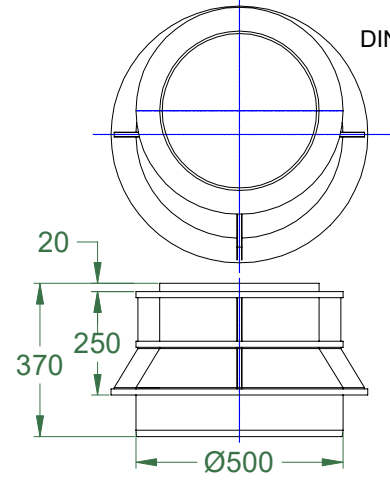

FAILA NOSAUKUMS:
Board grate C250 gully ID 600 mm.dwg
LAPA: 1 NO 1
LAPAS FORMĀTS: @ A4

MĒROGS:
BEZ MĒROGA
STADIJA:
TIPVEIDA RASĒJUMS

1	2	3	4
		RASĒJUMA Nr.: Board grate C250 gully ID 600 mm	VERSIJA LV
			REDAKCIJA 1
			REDAKCIJAS STATUS AKTUĀLS

DN/ID 600 mm gūlija ar C250 borta resti

DN/OD, LVS EN 13476-2,
LVS EN 1852-1, LVS EN 14758-1

B-B

DN110, 160, 200, 250, 315, 400 mm

DIN 4052-10a

C250 (LVS EN 124-2)

SIA "EVOPIPES"
Langervaldes iela 2a, Jelgava, LV-3002, Latvija
Vienotais reģ. Nr.: 50003728871
Tālrunis: +371 63094300
e-pasts: info@evopipes.lv
Mājas lapa: www.evopipes.lv