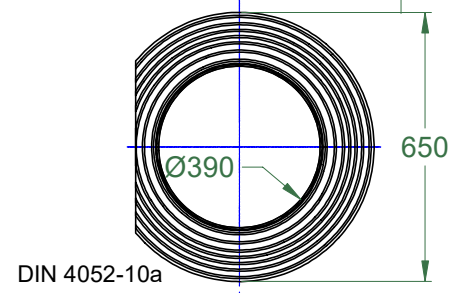

FAILA NOSAUKUMS:
Board grate C250 gully ID 600 mm.dwg
LAPA: 1 NO 1
LAPAS FORMĀTS: @ A4

MĒROGS:
BEZ MĒROGA
STADIJA:
TIPVEIDA RASĒJUMS

1	2	3	4
		RASĒJUMA Nr.: Board grate C250 gully ID 600 mm	VERSIJA LV
			REDAKCIJA 1
			REDAKCIJAS STATUS AKTUĀLS

DN/ID 600 mm gūlija ar C250 borta resti

DN/OD, LVS EN 13476-2,
LVS EN 1852-1, LVS EN 14758-1

B-B

DN110, 160, 200, 250, 315, 400 mm

DIN 4052-10a

C250 (LVS EN 124-2)

SIA "EVOPIPES"
Langervaldes iela 2a, Jelgava, LV-3002, Latvija
Vienotais reģ. Nr.: 50003728871
Tālrunis: +371 63094300
e-pasts: info@evopipes.lv
Mājas lapa: www.evopipes.lv

DN/ID 600 mm gūlija ar C250 borta resti

DN/OD, LVS EN 13476-2,
LVS EN 1852-1, LVS EN 14758-1

DN/OD, LVS EN 13476-3

Pieslēguma gumija

B-B

DIN 4052-10a

DN110, 160, 200 mm

DIN 4052-10a