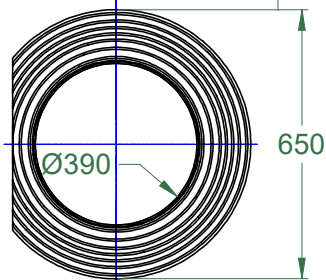

FAILA NOSAUKUMS:
Board grate C250 gully ID 600 mm.dwg
LAPA: 1 NO 1
LAPAS FORMĀTS: @ A4

MĒROGS:
BEZ MĒROGA
STADIJA:
TIPVEIDA RASĒJUMS

1	2	3	4
		RASĒJUMA Nr.: Board grate C250 gully ID 600 mm	VERSIJA LV
			REDAKCIJA 1
			REDAKCIJAS STATUS AKTUĀLS

DN/ID 600 mm gūlija ar C250 borta resti

DN/OD, LVS EN 13476-2,
LVS EN 1852-1, LVS EN 14758-1

DN/OD, LVS EN 13476-3

Pieslēguma gumija

B-B

DIN 4052-10a

DN110, 160, 200 mm

DIN 4052-10a