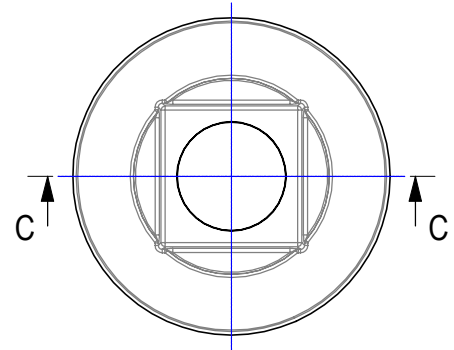

1	2	3	4
		RASĒJUMA Nr.: Board grate C250 gully ID 600 mm	VERSIJA LV
			REDAKCIJA 1
			REDAKCIJAS STATUS AKTUĀLS

DN/ID 600 mm gūlija ar C250 borta resti

SIA "EVOPIPES"
Langervaldes iela 2a, Jelgava, LV-3002, Latvija
Vienotais reģ. Nr.: 50003728871
Tālrunis: +371 63094300
e-pasts: info@evopipes.lv
Mājas lapa: www.evopipes.lv

FAILA NOSAUKUMS:
Board grate C250 gully ID 600 mm.dwg
LAPA: 1 NO 1
LAPAS FORMĀTS: @ A4

MĒROGS:
BEZ MĒROGA
STADIJA:
TIPVEIDA RASĒJUMS

1	2	3	4
		RASĒJUMA Nr.: Board grate C250 gully ID 600 mm	VERSIJA LV
			REDAKCIJA 1
			REDAKCIJAS STATUS AKTUĀLS

DN/ID 600 mm gūlija ar C250 borta resti

DN/OD, LVS EN 13476-2,
LVS EN 1852-1, LVS EN 14758-1

B-B

DN110, 160, 200, 250, 315, 400 mm

DIN 4052-10a

C250 (LVS EN 124-2)

SIA "EVOPIPES"
Langervaldes iela 2a, Jelgava, LV-3002, Latvija
Vienotais reģ. Nr.: 50003728871
Tālrunis: +371 63094300
e-pasts: info@evopipes.lv
Mājas lapa: www.evopipes.lv