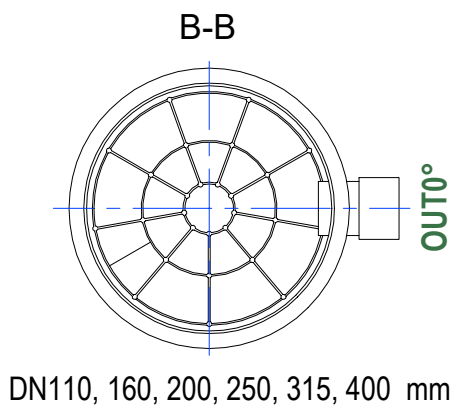

1	2	3	4
		RASĒJUMA Nr.: Board grate C250 gully ID 600 mm	VERSIJA LV
			REDAKCIJA 1
			REDAKCIJAS STATUS AKTUĀLS

DN/ID 600 mm gūlija ar C250 borta resti

SIA "EVOPIPES"
Langervaldes iela 2a, Jelgava, LV-3002, Latvija
Vienotais reģ. Nr.: 50003728871
Tālrunis: +371 63094300
e-pasts: info@evopipes.lv
Mājas lapa: www.evopipes.lv

FAILA NOSAUKUMS:
Board grate C250 gully ID 600 mm.dwg
LAPA: 1 NO 1
LAPAS FORMĀTS: @ A4

MĒROGS:
BEZ MĒROGA
STADIJA:
TIPVEIDA RASĒJUMS

1	2	3	4
		RASĒJUMA Nr.: Board grate C250 gully ID 600 mm	VERSIJA LV
			REDAKCIJA 1
			REDAKCIJAS STATUS AKTUĀLS

DN/ID 600 mm gūlija ar C250 borta resti

DN/OD, LVS EN 13476-2,
LVS EN 1852-1, LVS EN 14758-1

B-B

DN110, 160, 200, 250, 315, 400 mm

DIN 4052-10a

C250 (LVS EN 124-2)

SIA "EVOPIPES"
Langervaldes iela 2a, Jelgava, LV-3002, Latvija
Vienotais reģ. Nr.: 50003728871
Tālrunis: +371 63094300
e-pasts: info@evopipes.lv
Mājas lapa: www.evopipes.lv