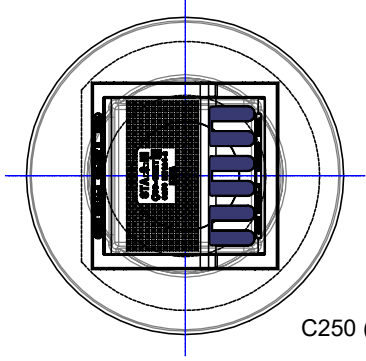

1	2	3	4
		RASĒJUMA Nr.: Board grate C250 gully ID 600 mm	VERSIJA LV
			REDAKCIJA 1
			REDAKCIJAS STATUS AKTUĀLS

DN/ID 600 mm gūlija ar C250 borta resti

SIA "EVOPIPES"
Langervaldes iela 2a, Jelgava, LV-3002, Latvija
Vienotais reģ. Nr.: 50003728871
Tālrunis: +371 63094300
e-pasts: info@evopipes.lv
Mājas lapa: www.evopipes.lv

FAILA NOSAUKUMS:
Board grate C250 gully ID 600 mm.dwg
LAPA: 1 NO 1
LAPAS FORMĀTS: @ A4

MĒROGS:
BEZ MĒROGA
STADIJA:
TIPVEIDA RASĒJUMS

1	2	3	4
		RASĒJUMA Nr.: Board grate C250 gully ID 600 mm	VERSIJA LV
			REDAKCIJA 1
			REDAKCIJAS STATUS AKTUĀLS

DN/ID 600 mm gūlija ar C250 borta resti

DN/OD, LVS EN 13476-2,
LVS EN 1852-1, LVS EN 14758-1

B-B

DN110, 160, 200, 250, 315, 400 mm

DIN 4052-10a

C250 (LVS EN 124-2)

SIA "EVOPIPES"
Langervaldes iela 2a, Jelgava, LV-3002, Latvija
Vienotais reģ. Nr.: 50003728871
Tālrunis: +371 63094300
e-pasts: info@evopipes.lv
Mājas lapa: www.evopipes.lv

DN/ID 600 mm gūlija ar C250 borta resti

DN/OD, LVS EN 13476-2,
LVS EN 1852-1, LVS EN 14758-1

DN/OD, LVS EN 13476-3

Pieslēguma gumija

B-B

DIN 4052-10a

DN110, 160, 200 mm

DIN 4052-10a