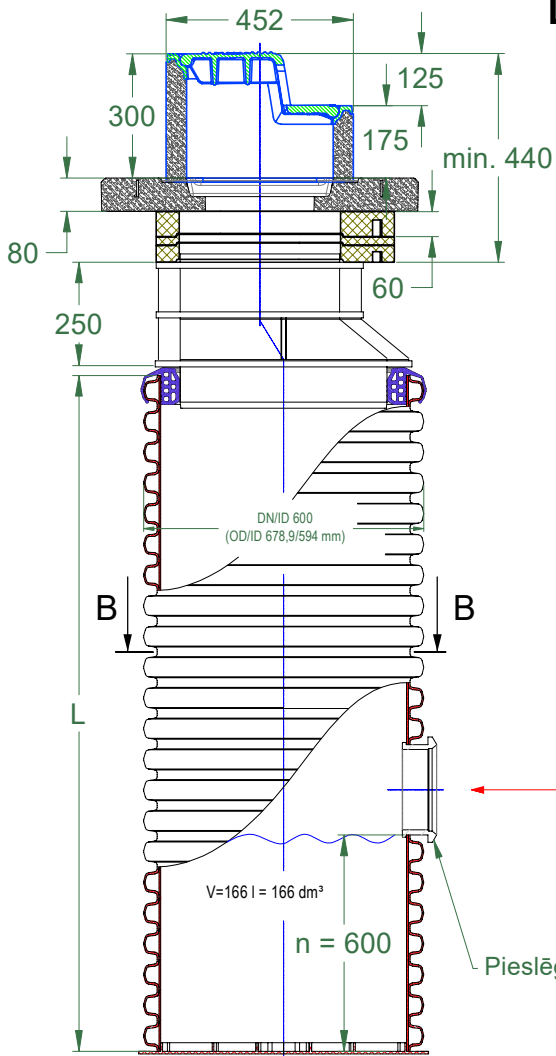

FAILA NOSAUKUMS:
Board grate C250 gully ID 600 mm.dwg
LAPA: 1 NO 1
LAPAS FORMĀTS: @ A4

MĒROGS:
BEZ MĒROGA
STADIJA:
TIPVEIDA RASĒJUMS

1	2	3	4
		RASĒJUMA Nr.: Board grate C250 gully ID 600 mm	VERSIJA LV
			REDAKCIJA 1
			REDAKCIJAS STATUS AKTUĀLS

DN/ID 600 mm gūlija ar C250 borta resti

DN/OD, LVS EN 13476-2,
LVS EN 1852-1, LVS EN 14758-1

B-B

DN110, 160, 200, 250, 315, 400 mm

DIN 4052-10a

C250 (LVS EN 124-2)

SIA "EVOPIPES"
Langervaldes iela 2a, Jelgava, LV-3002, Latvija
Vienotais reģ. Nr.: 50003728871
Tālrunis: +371 63094300
e-pasts: info@evopipes.lv
Mājas lapa: www.evopipes.lv

DN/ID 600 mm gūlija ar C250 borta resti

DN/OD, LVS EN 13476-2,
LVS EN 1852-1, LVS EN 14758-1

DN/OD, LVS EN 13476-3

Pieslēguma gumija

B-B

DIN 4052-10a

DN110, 160, 200 mm

DIN 4052-10a