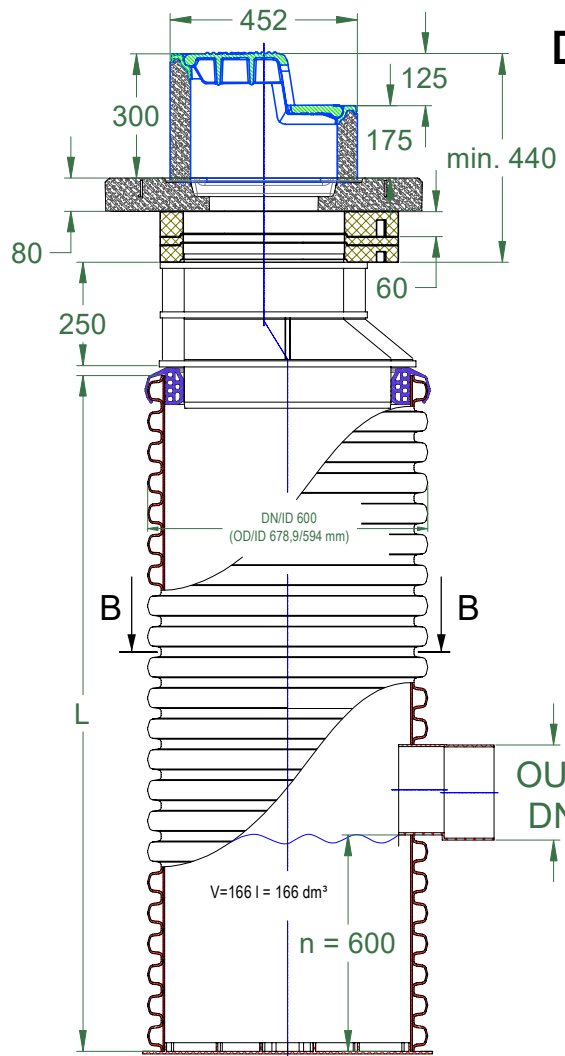

1	2	3	4
		RASĒJUMA Nr.: Board grate C250 gully ID 600 mm	VERSIJA LV
			REDAKCIJA 1
			REDAKCIJAS STATUS AKTUĀLS

DN/ID 600 mm gūlija ar C250 borta resti

SIA "EVOPIPES"
Langervaldes iela 2a, Jelgava, LV-3002, Latvija
Vienotais reģ. Nr.: 50003728871
Tālrunis: +371 63094300
e-pasts: info@evopipes.lv
Mājas lapa: www.evopipes.lv

FAILA NOSAUKUMS:
Board grate C250 gully ID 600 mm.dwg
LAPA: 1 NO 1
LAPAS FORMĀTS: @ A4

MĒROGS:
BEZ MĒROGA
STADIJA:
TIPVEIDA RASĒJUMS

1	2	3	4
		RASĒJUMA Nr.: Board grate C250 gully ID 600 mm	VERSIJA LV
			REDAKCIJA 1
			REDAKCIJAS STATUS AKTUĀLS

DN/ID 600 mm gūlija ar C250 borta resti

DN/OD, LVS EN 13476-2,
LVS EN 1852-1, LVS EN 14758-1

B-B

DN110, 160, 200, 250, 315, 400 mm

DIN 4052-10a

C250 (LVS EN 124-2)

SIA "EVOPIPES"
Langervaldes iela 2a, Jelgava, LV-3002, Latvija
Vienotais reģ. Nr.: 50003728871
Tālrunis: +371 63094300
e-pasts: info@evopipes.lv
Mājas lapa: www.evopipes.lv