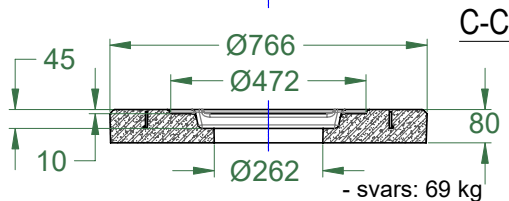

1	2	3	4
		RASĒJUMA Nr.: Board grate C250 gully ID 600 mm	VERSIJA LV
			REDAKCIJA 1
			REDAKCIJAS STATUS AKTUĀLS

DN/ID 600 mm gūlija ar C250 borta resti

DN/OD, LVS EN 13476-2,
LVS EN 1852-1, LVS EN 14758-1