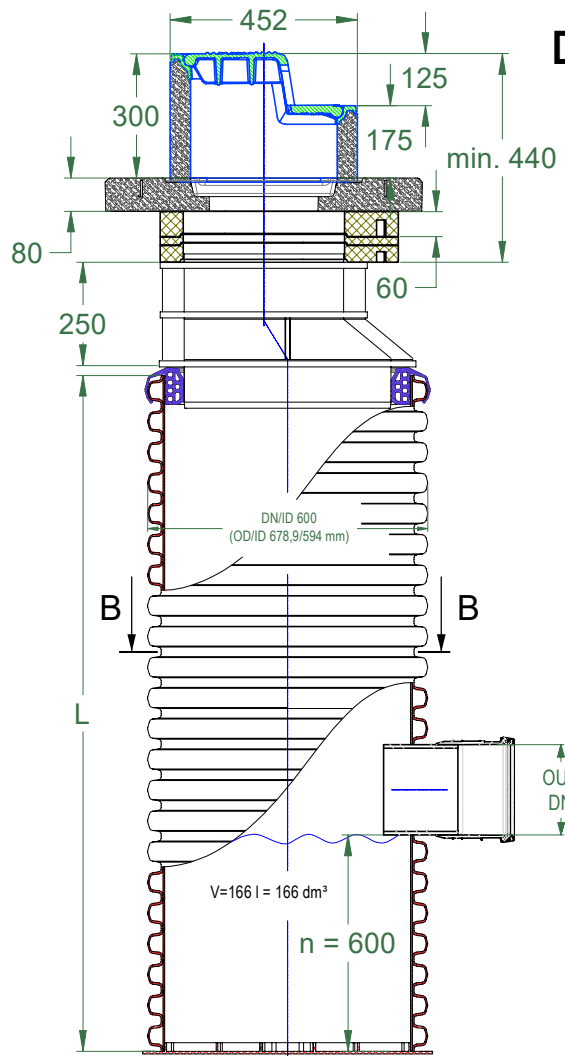

1	2	3	4
		RASĒJUMA Nr.: Board grate C250 gully ID 600 mm	VERSIJA LV
			REDAKCIJA 1
			REDAKCIJAS STATUS AKTUĀLS

DN/ID 600 mm gūlija ar C250 borta resti

SIA "EVOPIPES"
Langervaldes iela 2a, Jelgava, LV-3002, Latvija
Vienotais reģ. Nr.: 50003728871
Tālrunis: +371 63094300
e-pasts: info@evopipes.lv
Mājas lapa: www.evopipes.lv

FAILA NOSAUKUMS:
Board grate C250 gully ID 600 mm.dwg
LAPA: 1 NO 1
LAPAS FORMĀTS: @ A4

MĒROGS:
BEZ MĒROGA
STADIJA:
TIPVEIDA RASĒJUMS

1	2	3	4
		RASĒJUMA Nr.: Board grate C250 gully ID 600 mm	VERSIJA LV
			REDAKCIJA 1
			REDAKCIJAS STATUS AKTUĀLS

DN/ID 600 mm gūlija ar C250 borta resti

DN/OD, LVS EN 13476-2,
LVS EN 1852-1, LVS EN 14758-1

B-B

DN110, 160, 200, 250, 315, 400 mm

DIN 4052-10a

C250 (LVS EN 124-2)

SIA "EVOPIPES"
Langervaldes iela 2a, Jelgava, LV-3002, Latvija
Vienotais reģ. Nr.: 50003728871
Tālrunis: +371 63094300
e-pasts: info@evopipes.lv
Mājas lapa: www.evopipes.lv