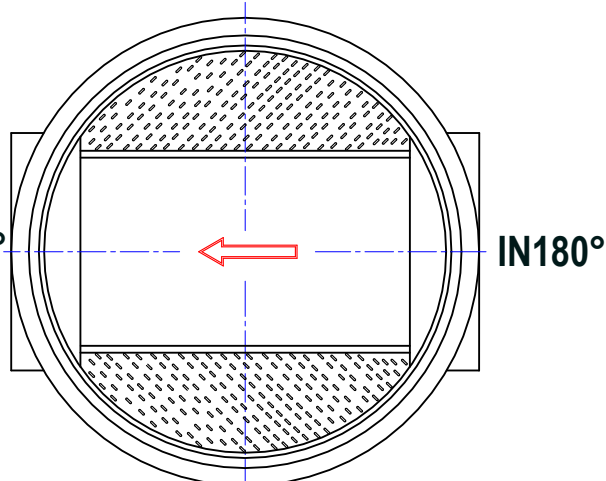

CSL 800.630.DN700.D400.SL.1B

DRAWING No.:	VERSION	REVISION	REVISION STATUS
CSL 800.630.DN700.D400.SL.1B	EN	1	ACTUAL

OUT0°

IN180°

OUT0° / IN180°

DN160, 200, 250, 315, 400 mm

CLASS D400, EN 124-2, RAL-GZ692

PP DN/OD, EN 13476-2, EN 1852-1, EN 14758-1

FILE NAME:
 CSL 800.630.DN700.D400.SL.1B

SHEET: 1 OF 1

SHEET FORMAT: @A4

SCALE:
 NOT TO SCALE

STAGE:
 STANDARD DRAWING

CSL 800.630.DN700.D400.SL.2BL

DRAWING No.:	VERSION	REVISION	REVISION STATUS
CSL 800.630.DN700.D400.SL.2BL	EN	1	ACTUAL

SHEET: 1 OF 1

SHEET FORMAT: @A4

SCALE:
NOT TO SCALE
STAGE:
STANDARD DRAWING

CSL 800.630.DN700.D400.SL.3BL

DRAWING No.:	VERSION	REVISION	REVISION STATUS
CSL 800.630.DN700.D400.SL.3BL	EN	1	ACTUAL

IN270°
OUT0° / IN90° / IN180° / IN270°
 DN110, 160, 200, 250, 315, 400 mm