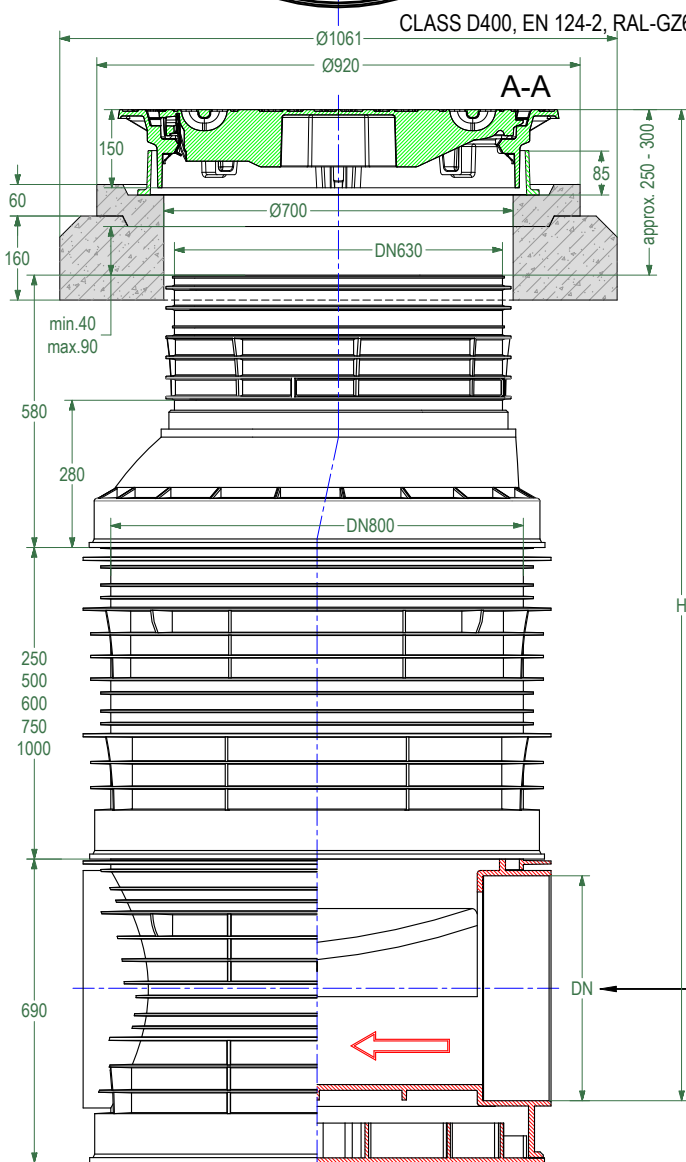

CSL 800.630.DN700.D400.SL.1B

DRAWING No.:	VERSION	REVISION	REVISION STATUS
CSL 800.630.DN700.D400.SL.1B	EN	1	ACTUAL

OUT0°

IN180°

OUT0° / IN180°

DN160, 200, 250, 315, 400 mm

CLASS D400, EN 124-2, RAL-GZ692

PP DN/OD, EN 13476-2, EN 1852-1, EN 14758-1

FILE NAME:
 CSL 800.630.DN700.D400.SL.1B

SHEET: 1 OF 1

SHEET FORMAT: @A4

SCALE:
 NOT TO SCALE

STAGE:
 STANDARD DRAWING

CSL 800.630.DN700.D400.SL.2BL

DRAWING No.:	VERSION	REVISION	REVISION STATUS
CSL 800.630.DN700.D400.SL.2BL	EN	1	ACTUAL

SHEET: 1 OF 1

SHEET FORMAT: @A4

SCALE:
NOT TO SCALE
STAGE:
STANDARD DRAWING

CSL 800.630.DN700.D400.SL.3BL

DRAWING No.:	VERSION	REVISION	REVISION STATUS
CSL 800.630.DN700.D400.SL.3BL	EN	1	ACTUAL

IN270°
OUT0° / IN90° / IN180° / IN270°
 DN110, 160, 200, 250, 315, 400 mm