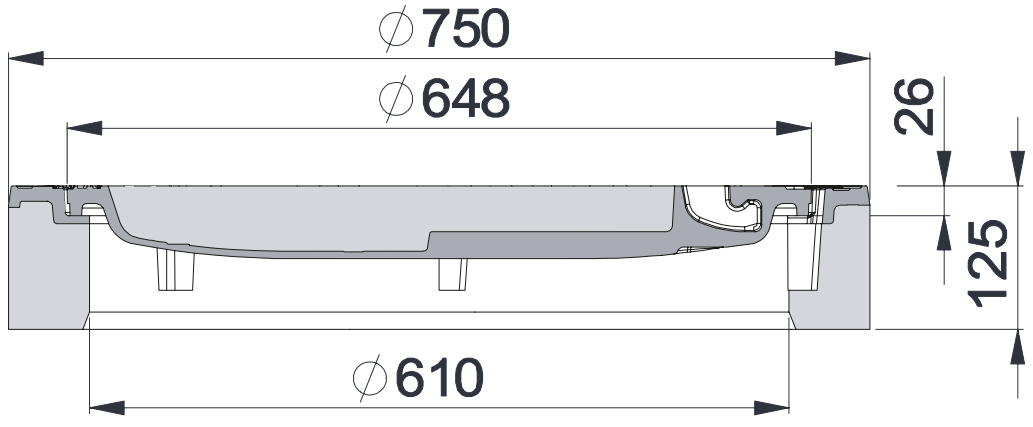

RASĒJUMA Nr.:	VERSIJA	REDAKCIJA	REDAKCIJAS STATUSS
COVER DN610-750 B125	LV	1	AKTUĀLS

Stacionāra tipa lūkas pārsedze DN610/750 mm

Atbilstība: LVS EN124-2, RAL-GZ692
 Izbūves klase: B125
 Materiāls: kaļamais ķets (čuguns)
 Svars: 108 kg
 Bez ventilācijas atverēm

LAPA: 1 NO 1

LAPAS FORMĀTS: @ A4

MĒROGS:
 BEZ MĒROGA

STADIJA:
 TIPVEIDA RASĒJUMS