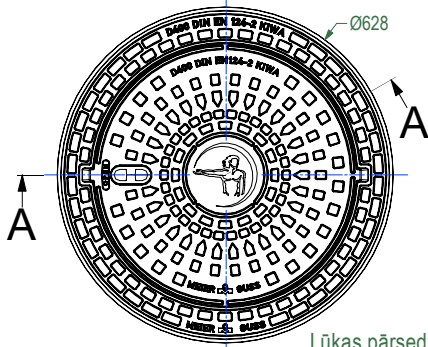

DN600.500

RASĒJUMA Nr.:	VERSĪJA	REDAKCIJA	REDAKCIJAS STATUSS
DN600.500.1B.3BL.1C	LV	1	AKTUĀLS

Lūkas pārseides iebūves klase D400 saskaņā ar EN 124-2