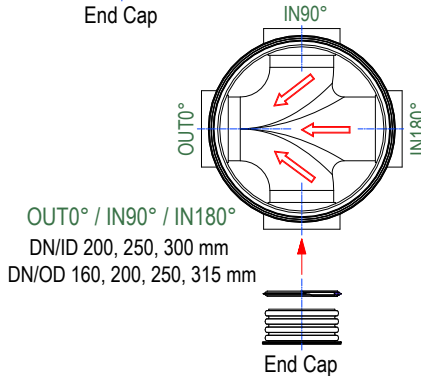

OUT0° / IN90° / IN180° / IN270°
DN/ID 200, 250, 300 mm
DN/OD 160, 200, 250, 315 mm

DN600 PAMATNE, TIPS 2BT

OUT0° / IN90° / IN270°
DN/ID 200, 250, 300 mm
DN/OD 160, 200, 250, 315 mm

A-A

DN600 PAMATNE, TIPS 1BB

OUT0° / IN90°
DN/ID 200, 250, 300 mm
DN/OD 160, 200, 250, 315 mm

OUT0° / IN270°
DN/ID 200, 250, 300 mm
DN/OD 160, 200, 250, 315 mm

DN600 PAMATNE, TIPS 2BL

OUT0° / IN90° / IN180°
DN/ID 200, 250, 300 mm
DN/OD 160, 200, 250, 315 mm

OUT0° / IN180° / IN270°
DN/ID 200, 250, 300 mm
DN/OD 160, 200, 250, 315 mm

PP DN/OD, EN 13476-2, EN 1852-1, EN 14758-1

PP DN/ID, EN 13476-3

PP DN/OD, EN 13476-3

OUT0° / IN90° / IN180° / IN270°	h1	h2	H1
mm	mm	mm	mm
DN 160	267	289	556
DN 200	267	289	556
DN 250	236	320	556