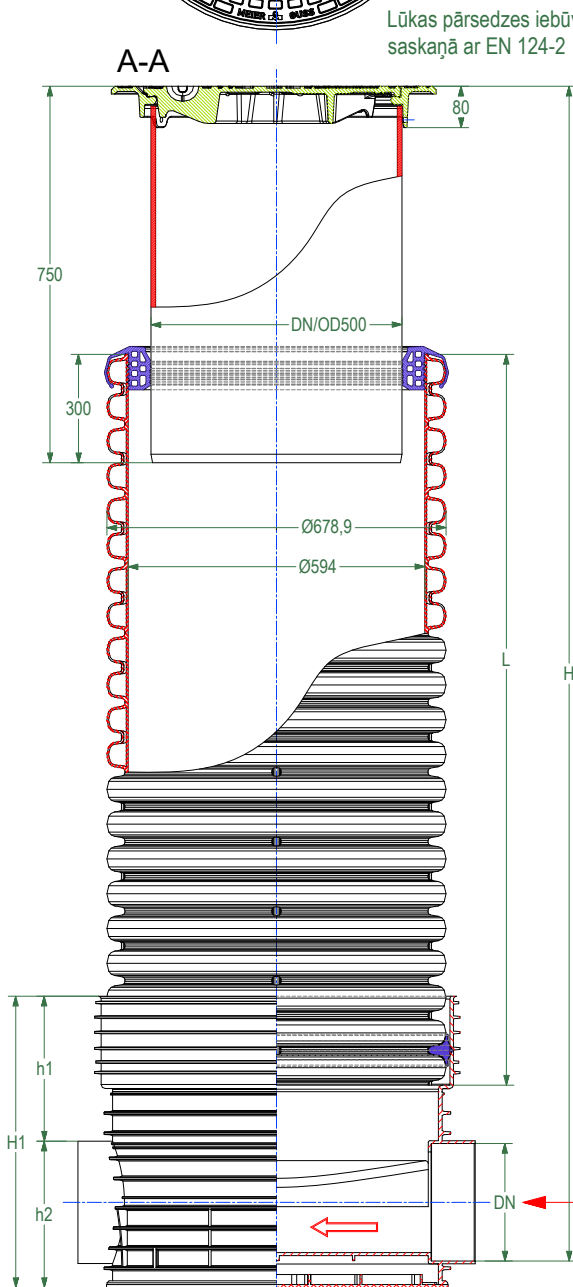

DN600.500.1B

RASĒJUMA Nr.:	VERSĪJA	REDAKCIJA	REDAKCIJAS STATUSS
DN600.500.1B.3BL.1C	LV	1	AKTUĀLS

DN600 PAMATNE, TIPS 1B

OUT0° / IN180°

DN/ID 200, 250, 300 mm
DN/OD 160, 200, 250, 315 mm

PP DN/OD, EN 13476-2,
EN 1852-1, EN 14758-1

PP DN/OD, EN 13476-3

PP DN/ID, EN 13476-3

Akas pamatnes DN600, tips 1B

OUT0° / IN180°	h1	h2	H1
mm	mm	mm	mm
DN 160	267	289	556
DN 200	267	289	556
DN 250	236	320	556
DN 315	180	376	556

Šis rasējums ir SIA Evopipes intelektuālais īpašums.

OUT0° / IN90°
DN/ID 200, 250, 300 mm
DN/OD 160, 200, 250, 315 mm

OUT0° / IN270°
DN/ID 200, 250, 300 mm
DN/OD 160, 200, 250, 315 mm

DN600 PAMATNE, TIPS 2BL

OUT0° / IN90° / IN180°
DN/ID 200, 250, 300 mm
DN/OD 160, 200, 250, 315 mm

OUT0° / IN180° / IN270°
DN/ID 200, 250, 300 mm
DN/OD 160, 200, 250, 315 mm

PP DN/OD, EN 13476-2, EN 1852-1, EN 14758-1

PP DN/ID, EN 13476-3

PP DN/OD, EN 13476-3

OUT0° / IN90° / IN180° / IN270°	h1	h2	H1
mm	mm	mm	mm
DN 160	267	289	556
DN 200	267	289	556
DN 250	236	320	556