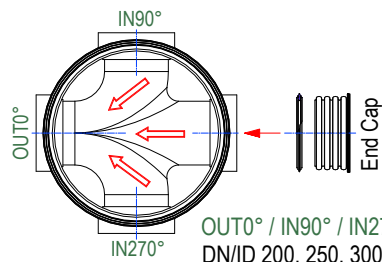

OUT0° / IN90° / IN180° / IN270°
DN/ID 200, 250, 300 mm
DN/OD 160, 200, 250, 315 mm

DN600 PAMATNE, TIPS 2BT

OUT0° / IN90° / IN270°
DN/ID 200, 250, 300 mm
DN/OD 160, 200, 250, 315 mm

A-A

DN600 PAMATNE, TIPS 1BB

OUT0° / IN90°
DN/ID 200, 250, 300 mm
DN/OD 160, 200, 250, 315 mm

OUT0° / IN270°
DN/ID 200, 250, 300 mm
DN/OD 160, 200, 250, 315 mm

DN600 PAMATNE, TIPS 2BL

OUT0° / IN90° / IN180°
DN/ID 200, 250, 300 mm
DN/OD 160, 200, 250, 315 mm

OUT0° / IN180° / IN270°
DN/ID 200, 250, 300 mm
DN/OD 160, 200, 250, 315 mm

PP DN/OD, EN 13476-2, EN 1852-1, EN 14758-1

PP DN/ID, EN 13476-3

PP DN/OD, EN 13476-3

OUT0° / IN90° / IN180° / IN270°	h1	h2	H1
mm	mm	mm	mm
DN 160	267	289	556
DN 200	267	289	556
DN 250	236	320	556