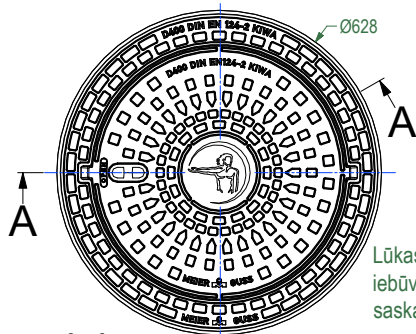

LAPA: 1 NO 1

LAPAS FORMĀTS: @A4

MĒROGS:
BEZ MĒROGA

STADIJA:
TIPVEIDA RASĒJUMS

DN600.500.3BL

DN600 PAMATNE, TIPS 3BL

RASĒJUMA Nr.:	VERSIJA	REDAKCIJA	REDAKCIJAS STATUSS
DN600.500.1B.3BL.1C	LV	1	AKTUĀLS

Lūkas pārsedzes iebūves klase D400 saskaņā ar EN 124-2

OUT0° / IN90° / IN180° / IN270°
DN/ID 200, 250, 300 mm
DN/OD 160, 200, 250, 315 mm

DN600 PAMATNE, TIPS 2BT

OUT0° / IN90° / IN270°
DN/ID 200, 250, 300 mm
DN/OD 160, 200, 250, 315 mm

A-A

DN600 PAMATNE, TIPS 1BB

OUT0° / IN90°
DN/ID 200, 250, 300 mm
DN/OD 160, 200, 250, 315 mm

OUT0° / IN270°
DN/ID 200, 250, 300 mm
DN/OD 160, 200, 250, 315 mm

DN600 PAMATNE, TIPS 2BL

OUT0° / IN90° / IN180°
DN/ID 200, 250, 300 mm
DN/OD 160, 200, 250, 315 mm