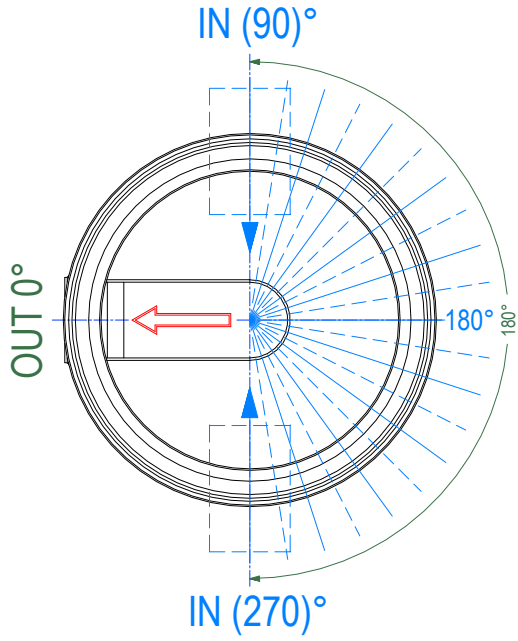

FAILA NOSAUKUMS:
DN600.500.1B.3BL.1C

LAPA: 1 NO 1

LAPAS FORMĀTS: @A4

MĒROGS:
BEZ MĒROGA

STADIJA:
TIPVEIDA RASĒJUMS

DN600.500.1C

DN600 PAMATNE, TIPS 1C

OUT 0° / IN(90 - 270)°
 DN160, 200, 250, 315 mm