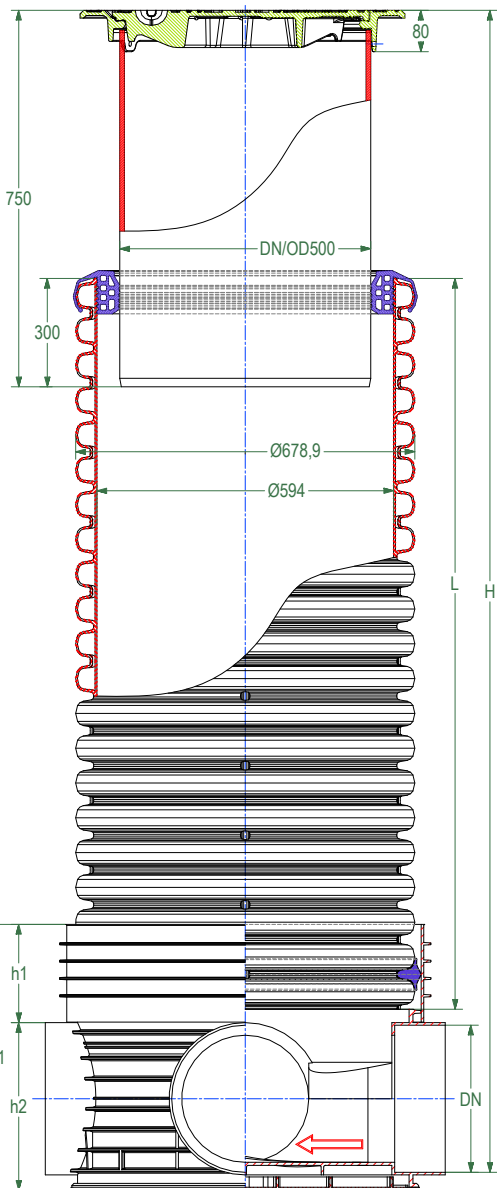

OUT0° / IN90° / IN180° / IN270°
DN/ID 200, 250, 300 mm
DN/OD 160, 200, 250, 315 mm

DN600 PAMATNE, TIPS 2BT

OUT0° / IN90° / IN270°
DN/ID 200, 250, 300 mm
DN/OD 160, 200, 250, 315 mm

A-A

DN600 PAMATNE, TIPS 1BB

OUT0° / IN90°
DN/ID 200, 250, 300 mm
DN/OD 160, 200, 250, 315 mm

OUT0° / IN270°
DN/ID 200, 250, 300 mm
DN/OD 160, 200, 250, 315 mm

DN600 PAMATNE, TIPS 2BL

OUT0° / IN90° / IN180°
DN/ID 200, 250, 300 mm
DN/OD 160, 200, 250, 315 mm

OUT0° / IN180° / IN270°
DN/ID 200, 250, 300 mm
DN/OD 160, 200, 250, 315 mm

PP DN/OD, EN 13476-2, EN 1852-1, EN 14758-1

PP DN/ID, EN 13476-3

PP DN/OD, EN 13476-3

OUT0° / IN90° / IN180° / IN270°	h1	h2	H1
mm	mm	mm	mm
DN 160	267	289	556
DN 200	267	289	556
DN 250	236	320	556