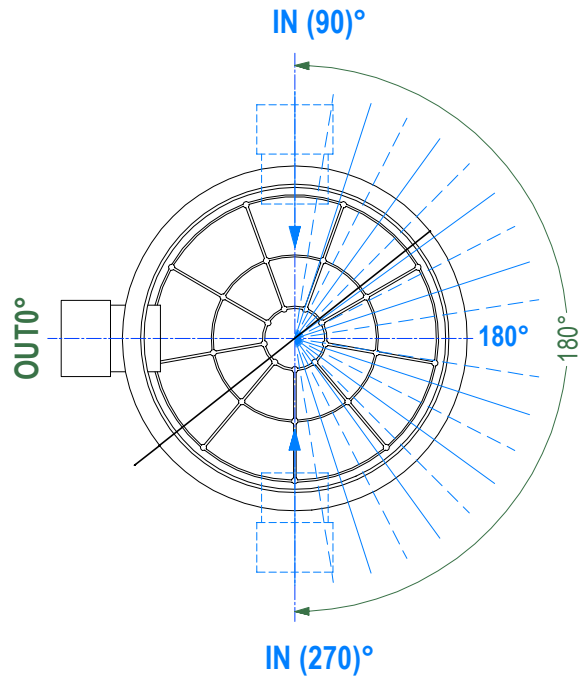

OUT 0° / IN (90 - 270)°

DN110, 160, 200, 250, 315 mm

IN - pievienojums nepieciešamajā leņķī