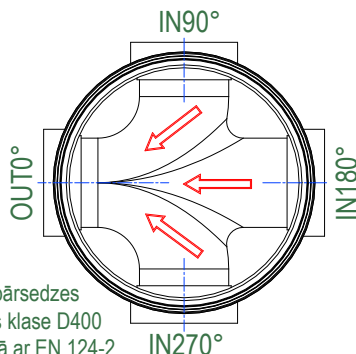

LAPA: 1 NO 1

LAPAS FORMĀTS: @A4

MĒROGS:
BEZ MĒROGA

STADIJA:
TIPVEIDA RASĒJUMS

DN600.500.3BL

DN600 PAMATNE, TIPS 3BL

RASĒJUMA Nr.:	VERSIJA	REDAKCIJA	REDAKCIJAS STATUSS
DN600.500.1B.3BL.1C	LV	1	AKTUĀLS

Lūkas pārsedzes iebūves klase D400 saskaņā ar EN 124-2

OUT0° / IN90° / IN180° / IN270°
DN/ID 200, 250, 300 mm
DN/OD 160, 200, 250, 315 mm

DN600 PAMATNE, TIPS 2BT

OUT0° / IN90° / IN270°
DN/ID 200, 250, 300 mm
DN/OD 160, 200, 250, 315 mm

A-A

DN600 PAMATNE, TIPS 1BB

OUT0° / IN90°
DN/ID 200, 250, 300 mm
DN/OD 160, 200, 250, 315 mm

OUT0° / IN270°
DN/ID 200, 250, 300 mm
DN/OD 160, 200, 250, 315 mm

DN600 PAMATNE, TIPS 2BL

OUT0° / IN90° / IN180°
DN/ID 200, 250, 300 mm
DN/OD 160, 200, 250, 315 mm

OUT0° / IN180° / IN270°
DN/ID 200, 250, 300 mm
DN/OD 160, 200, 250, 315 mm

PP DN/OD, EN 13476-2, EN 1852-1, EN 14758-1

PP DN/ID, EN 13476-3

PP DN/OD, EN 13476-3

OUT0° / IN90° / IN180° / IN270°	h1	h2	H1
mm	mm	mm	mm
DN 160	267	289	556
DN 200	267	289	556
DN 250	236	320	556