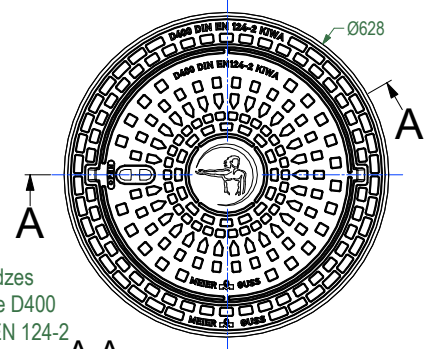

OUT0° / IN90°
DN/ID 200, 250, 300 mm
DN/OD 160, 200, 250, 315 mm

OUT0° / IN270°
DN/ID 200, 250, 300 mm
DN/OD 160, 200, 250, 315 mm

DN600 PAMATNE, TIPS 2BL

OUT0° / IN90° / IN180°
DN/ID 200, 250, 300 mm
DN/OD 160, 200, 250, 315 mm

OUT0° / IN180° / IN270°
DN/ID 200, 250, 300 mm
DN/OD 160, 200, 250, 315 mm

PP DN/OD, EN 13476-2, EN 1852-1, EN 14758-1

PP DN/ID, EN 13476-3

PP DN/OD, EN 13476-3

OUT0° / IN90° / IN180° / IN270°	h1	h2	H1
mm	mm	mm	mm
DN 160	267	289	556
DN 200	267	289	556
DN 250	236	320	556

FAILA NOSAUKUMS:
DN600.500.1B.3BL.1C

LAPA: 1 NO 1

LAPAS FORMĀTS: @A4

MĒROGS:
BEZ MĒROGA

STADIJA:
TIPVEIDA RASĒJUMS

DN600.500.1C

DN600 PAMATNE, TIPS 1C

OUT 0° / IN(90 - 270)°
 DN160, 200, 250, 315 mm

IN - pievienojums nepieciešamajā leņķī

Lūkas pārsedes iebūves klase D400 saskaņā ar EN 124-2

Akas pamatnes DN600, tips 1C						
OUT 0° / IN (90-270)°	h1	h2	h3	h4	h5	L1
mm	mm	mm	mm	mm	mm	mm
DN160	272	121	158	33	41	393
DN200	293	142	158	33	41	435
DN250	319	168	158	34	42	487
DN315	353	203	158	36	44	556