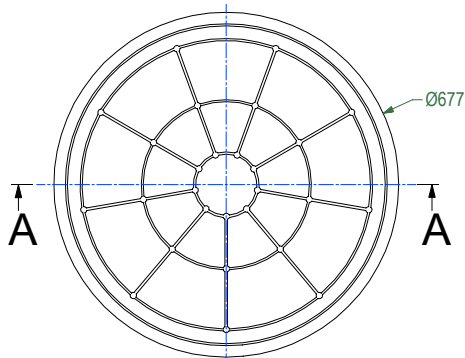

OUT 0° / IN 180°

DN/ID 200, 250, 300 mm

DN/OD 110, 160, 200, 250, 315 mm

DN/OD, EN 13476-2,
EN 1852-1, EN 14758-1

DN/OD vai DN/ID, EN 13476-3

DN/OD 110, 160, 200 mm caurulēm

Šis rasējums ir SIA Evopipes intelektuālais īpašums.