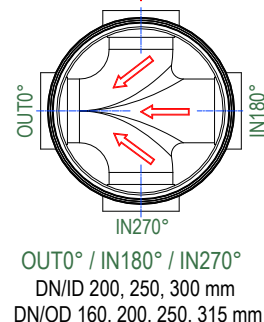

OUT0° / IN90° / IN180° / IN270°
DN/ID 200, 250, 300 mm
DN/OD 160, 200, 250, 315 mm

DN600 PAMATNE, TIPS 2BT

OUT0° / IN90° / IN270°
DN/ID 200, 250, 300 mm
DN/OD 160, 200, 250, 315 mm

A-A

DN600 PAMATNE, TIPS 1BB

OUT0° / IN90°
DN/ID 200, 250, 300 mm
DN/OD 160, 200, 250, 315 mm

OUT0° / IN270°
DN/ID 200, 250, 300 mm
DN/OD 160, 200, 250, 315 mm

DN600 PAMATNE, TIPS 2BL

OUT0° / IN90° / IN180°
DN/ID 200, 250, 300 mm
DN/OD 160, 200, 250, 315 mm

OUT0° / IN180° / IN270°
DN/ID 200, 250, 300 mm
DN/OD 160, 200, 250, 315 mm

PP DN/OD, EN 13476-2, EN 1852-1, EN 14758-1

PP DN/ID, EN 13476-3

PP DN/OD, EN 13476-3

OUT0° / IN90° / IN180° / IN270°	h1	h2	H1
mm	mm	mm	mm
DN 160	267	289	556
DN 200	267	289	556
DN 250	236	320	556