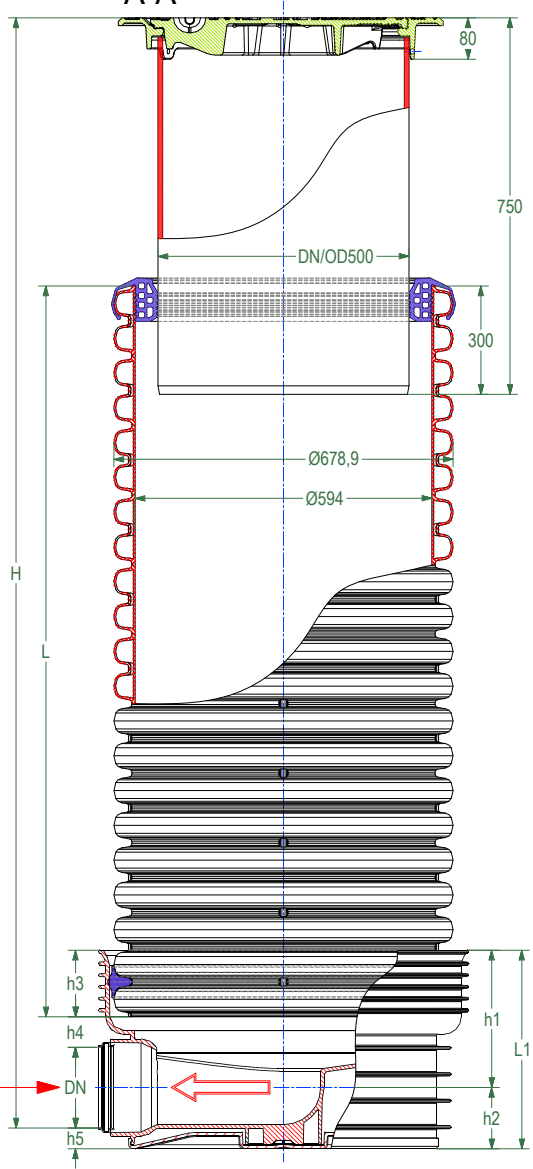

OUT0° / IN180° / IN270°
DN/ID 200, 250, 300 mm
DN/OD 160, 200, 250, 315 mm

PP DN/OD, EN 13476-2, EN 1852-1, EN 14758-1

PP DN/ID, EN 13476-3

PP DN/OD, EN 13476-3

OUT0° / IN90° / IN180° / IN270°	h1	h2	H1
mm	mm	mm	mm
DN 160	267	289	556
DN 200	267	289	556
DN 250	236	320	556

FAILA NOSAUKUMS:
DN600.500.1B.3BL.1C

LAPA: 1 NO 1

LAPAS FORMĀTS: @A4

MĒROGS:
BEZ MĒROGA

STADIJA:
TIPVEIDA RASĒJUMS

DN600.500.1C

DN600 PAMATNE, TIPS 1C

OUT 0° / IN(90 - 270)°
 DN160, 200, 250, 315 mm

IN - pievienojums nepieciešamajā leņķī

Lūkas pārsedes iebūves klase D400 saskaņā ar EN 124-2

Akas pamatnes DN600, tips 1C						
OUT 0° / IN (90-270)°	h1	h2	h3	h4	h5	L1
mm	mm	mm	mm	mm	mm	mm
DN160	272	121	158	33	41	393
DN200	293	142	158	33	41	435
DN250	319	168	158	34	42	487
DN315	353	203	158	36	44	556