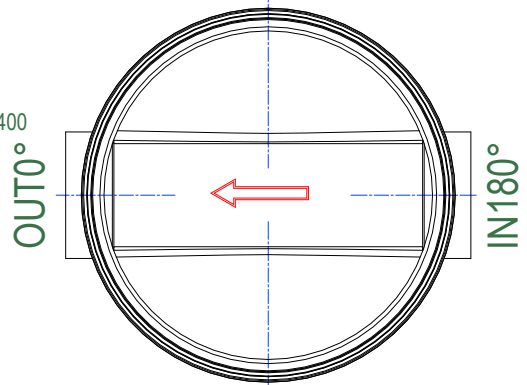

DN600.500.1B

RASĒJUMA Nr.:	VERSĪJA	REDAKCIJA	REDAKCIJAS STATUSS
DN600.500.1B.3BL.1C	LV	1	AKTUĀLS

DN600 PAMATNE, TIPS 1B

OUT0° / IN180°

DN/ID 200, 250, 300 mm
DN/OD 160, 200, 250, 315 mm

PP DN/OD, EN 13476-2,
EN 1852-1, EN 14758-1

PP DN/OD, EN 13476-3

PP DN/ID, EN 13476-3

Akas pamatnes DN600, tips 1B

OUT0° / IN180°	h1	h2	H1
mm	mm	mm	mm
DN 160	267	289	556
DN 200	267	289	556
DN 250	236	320	556
DN 315	180	376	556

Šis rasējums ir SIA Evopipes intelektuālais īpašums.

OUT0° / IN90°
DN/ID 200, 250, 300 mm
DN/OD 160, 200, 250, 315 mm

OUT0° / IN270°
DN/ID 200, 250, 300 mm
DN/OD 160, 200, 250, 315 mm

DN600 PAMATNE, TIPS 2BL

OUT0° / IN90° / IN180°
DN/ID 200, 250, 300 mm
DN/OD 160, 200, 250, 315 mm