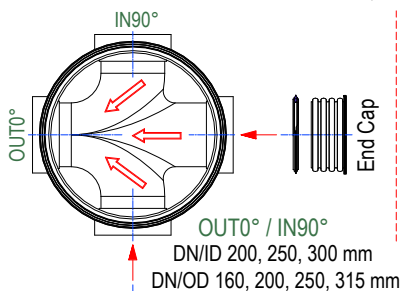

OUT0° / IN90° / IN180° / IN270°
DN/ID 200, 250, 300 mm
DN/OD 160, 200, 250, 315 mm

DN600 PAMATNE, TIPS 2BT

OUT0° / IN90° / IN270°
DN/ID 200, 250, 300 mm
DN/OD 160, 200, 250, 315 mm

A-A

DN600 PAMATNE, TIPS 1BB

OUT0° / IN90°
DN/ID 200, 250, 300 mm
DN/OD 160, 200, 250, 315 mm

OUT0° / IN270°
DN/ID 200, 250, 300 mm
DN/OD 160, 200, 250, 315 mm

DN600 PAMATNE, TIPS 2BL

OUT0° / IN90° / IN180°
DN/ID 200, 250, 300 mm
DN/OD 160, 200, 250, 315 mm

OUT0° / IN180° / IN270°
DN/ID 200, 250, 300 mm
DN/OD 160, 200, 250, 315 mm

PP DN/OD, EN 13476-2, EN 1852-1, EN 14758-1

PP DN/ID, EN 13476-3

PP DN/OD, EN 13476-3

OUT0° / IN90° / IN180° / IN270°	h1	h2	H1
mm	mm	mm	mm
DN 160	267	289	556
DN 200	267	289	556
DN 250	236	320	556