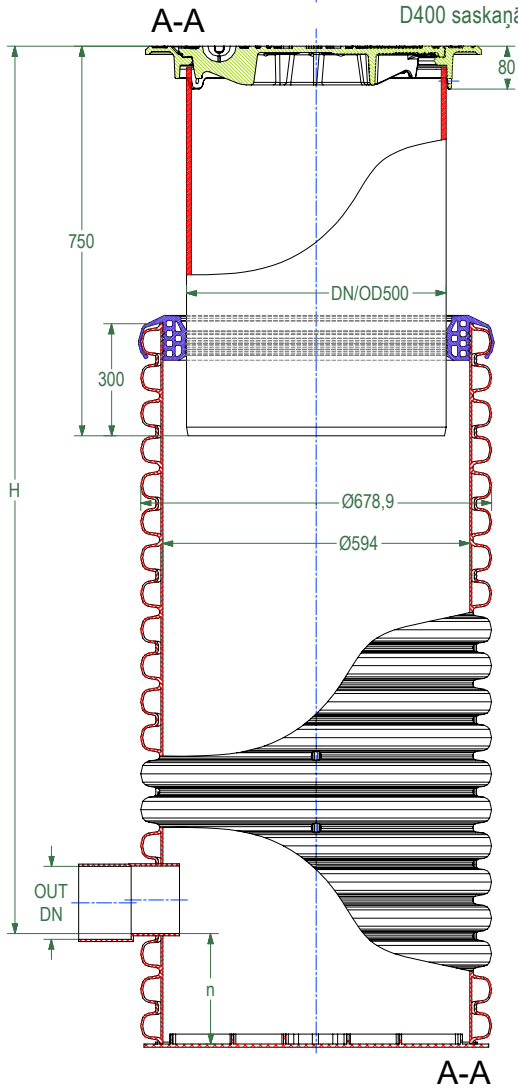

OUT0° / IN180° / IN270°
DN/ID 200, 250, 300 mm
DN/OD 160, 200, 250, 315 mm

PP DN/OD, EN 13476-2, EN 1852-1, EN 14758-1

PP DN/ID, EN 13476-3

PP DN/OD, EN 13476-3

OUT0° / IN90° / IN180° / IN270°	h1	h2	H1
mm	mm	mm	mm
DN 160	267	289	556
DN 200	267	289	556
DN 250	236	320	556

Lūkas pārseides iebūves klase D400 saskaņā ar EN 124-2

OUT 0° / IN (90 - 270)°

DN110, 160, 200, 250, 315 mm

IN - pievienojums nepieciešamajā leņķī

Piezīmes.

1. Cauruļu pieslēguma vietas ir rūpnieciski piemērinātas akas šahtai.
2. DN/OD 110, 160, 200 mm pievienojums iespējams realizēt ar gumijas blīvgredzenu.

OUT 0° / IN 180°

DN/ID 200, 250, 300 mm

DN/OD 110, 160, 200, 250, 315 mm

DN/OD, EN 13476-2,
EN 1852-1, EN 14758-1

DN/OD vai DN/ID, EN 13476-3

DN/OD 110, 160, 200 mm caurulēm

Šis rasējums ir SIA Evopipes intelektuālais īpašums.