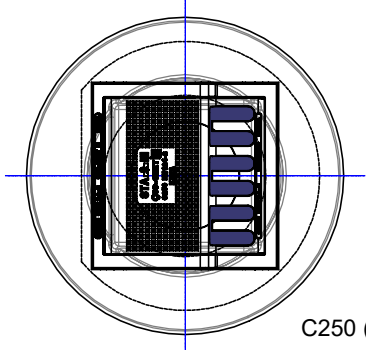

DRAWING No.:	VERSION	REVISION	REVISION STATUS
Board grate C250 gully ID 600 mm	EN	1	ACTUAL

DN/ID 600 mm gully with C250 board grate

DN110, 160, 200 mm

C250 (EN 124-2)

SIA "EVOPIPES"
 Langervaldes str. 2a, Jelgava, LV-3002, Latvia
 Company reg. No.: 50003728871
 Phone: +371 63094300
 E-mail: info@evopipes.lv
 Website: www.evopipes.lv

FILE NAME:
 Board grate C250 gully ID 600 mm

SHEET: 1 OF 1

SHEET FORMAT: @ A4

SCALE:
 WITHOUT SCALE

STAGE:
 STANDARD DRAWING

DRAWING No.:	VERSION	REVISION	REVISION STATUS
Board grate C250 gully ID 600 mm	EN	1	ACTUAL

DN/ID 600 mm gully with C250 board grate

DN/OD, EN 13476-2,
EN 1852-1, EN 14758-1

B-B

DN110, 160, 200 mm

DIN 4052-10a

C250 (EN 124-2)

SIA "EVOPIPES"
Langervaldes str. 2a, Jelgava, LV-3002, Latvia
Company reg. No.: 50003728871
Phone: +371 63094300
E-mail: info@evopipes.lv
Website: www.evopipes.lv

DN/ID 600 mm gully with C250 board grate

DN/OD, EN 13476-2,
EN 1852-1, EN 14758-1

DN/OD, EN 13476-3

Connection seal

$$V = 166 \text{ l} = 166 \text{ dm}^3$$

$n = 600$

B-B

DN110, 160, 200 mm