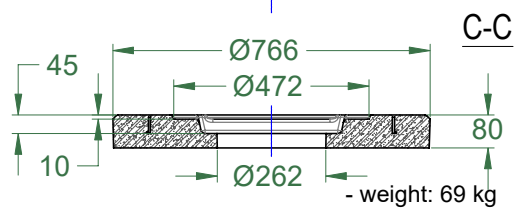

FILE NAME:
 Board grate C250 gully ID 600 mm

SHEET: 1 OF 1

SHEET FORMAT: @ A4

SCALE:
 WITHOUT SCALE

STAGE:
 STANDARD DRAWING

DRAWING No.:	VERSION	REVISION	REVISION STATUS
Board grate C250 gully ID 600 mm	EN	1	ACTUAL

DN/ID 600 mm gully with C250 board grate

DN/OD, EN 13476-2,
EN 1852-1, EN 14758-1

B-B

DN110, 160, 200 mm

DIN 4052-10a

C250 (EN 124-2)

SIA "EVOPIPES"
Langervaldes str. 2a, Jelgava, LV-3002, Latvia
Company reg. No.: 50003728871
Phone: +371 63094300
E-mail: info@evopipes.lv
Website: www.evopipes.lv

DN/ID 600 mm gully with C250 board grate

DN/OD, EN 13476-2,
EN 1852-1, EN 14758-1

DN/OD, EN 13476-3

Connection seal

$$V = 166 \text{ l} = 166 \text{ dm}^3$$

$n = 600$

B-B

DN110, 160, 200 mm