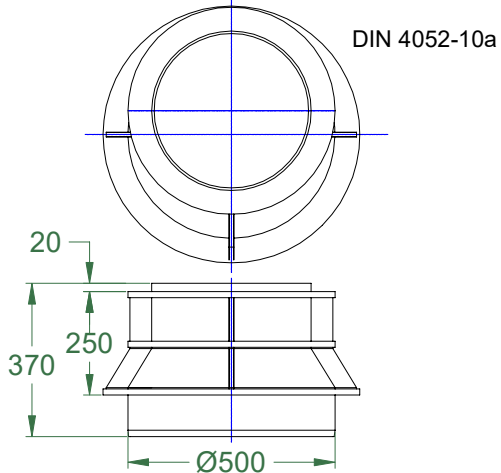

DRAWING No.:	VERSION	REVISION	REVISION STATUS
Board grate C250 gully ID 600 mm	EN	1	ACTUAL

DN/ID 600 mm gully with C250 board grate

DN110, 160, 200 mm

C250 (EN 124-2)

SIA "EVOPIPES"
 Langervaldes str. 2a, Jelgava, LV-3002, Latvia
 Company reg. No.: 50003728871
 Phone: +371 63094300
 E-mail: info@evopipes.lv
 Website: www.evopipes.lv

FILE NAME:
 Board grate C250 gully ID 600 mm

SHEET: 1 OF 1

SHEET FORMAT: @ A4

SCALE:
 WITHOUT SCALE

STAGE:
 STANDARD DRAWING

DRAWING No.:	VERSION	REVISION	REVISION STATUS
Board grate C250 gully ID 600 mm	EN	1	ACTUAL

DN/ID 600 mm gully with C250 board grate

DN/OD, EN 13476-2,
EN 1852-1, EN 14758-1

B-B

DN110, 160, 200 mm

DIN 4052-10a

C250 (EN 124-2)

SIA "EVOPIPES"
Langervaldes str. 2a, Jelgava, LV-3002, Latvia
Company reg. No.: 50003728871
Phone: +371 63094300
E-mail: info@evopipes.lv
Website: www.evopipes.lv

DN/ID 600 mm gully with C250 board grate

DN/OD, EN 13476-2,
EN 1852-1, EN 14758-1

DN/OD, EN 13476-3

Connection seal

$$V = 166 \text{ l} = 166 \text{ dm}^3$$

$n = 600$

B-B

DN110, 160, 200 mm