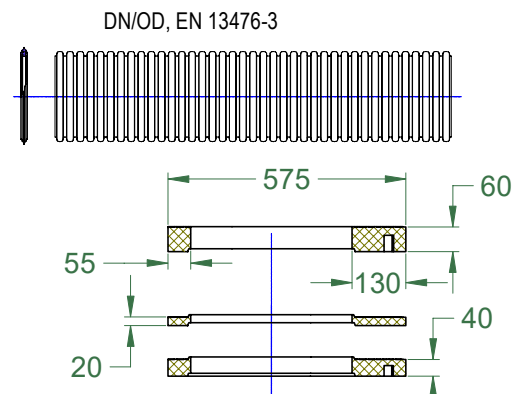

DRAWING No.:	VERSION	REVISION	REVISION STATUS
Board grate C250 gully ID 600 mm	EN	1	ACTUAL

DN/ID 600 mm gully with C250 board grate

DN110, 160, 200 mm

C250 (EN 124-2)

SIA "EVOPIPES"
 Langervaldes str. 2a, Jelgava, LV-3002, Latvia
 Company reg. No.: 50003728871
 Phone: +371 63094300
 E-mail: info@evopipes.lv
 Website: www.evopipes.lv

FILE NAME:
 Board grate C250 gully ID 600 mm

SHEET: 1 OF 1

SHEET FORMAT: @ A4

SCALE:
 WITHOUT SCALE

STAGE:
 STANDARD DRAWING

DRAWING No.:	VERSION	REVISION	REVISION STATUS
Board grate C250 gully ID 600 mm	EN	1	ACTUAL

DN/ID 600 mm gully with C250 board grate

DN/OD, EN 13476-2,
EN 1852-1, EN 14758-1

B-B

DN110, 160, 200 mm

DIN 4052-10a

C250 (EN 124-2)

SIA "EVOPIPES"
Langervaldes str. 2a, Jelgava, LV-3002, Latvia
Company reg. No.: 50003728871
Phone: +371 63094300
E-mail: info@evopipes.lv
Website: www.evopipes.lv

DN/ID 600 mm gully with C250 board grate

DN/OD, EN 13476-2,
EN 1852-1, EN 14758-1

DN/OD, EN 13476-3

Connection seal

$$V = 166 \text{ l} = 166 \text{ dm}^3$$

$n = 600$

B-B

DN110, 160, 200 mm