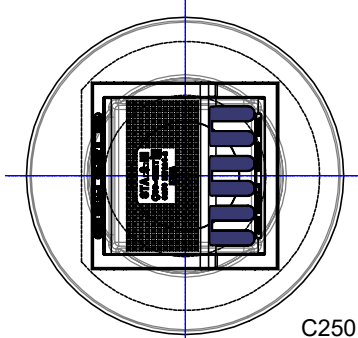

DN/ID 600 mm gully with C250 board grate

DN/OD, EN 13476-2,
EN 1852-1, EN 14758-1

B-B

DN110, 160, 200 mm

DIN 4052-10a

C250 (EN 124-2)

SIA "EVOPIPES"
Langervaldes str. 2a, Jelgava, LV-3002, Latvia
Company reg. No.: 50003728871
Phone: +371 63094300
E-mail: info@evopipes.lv
Website: www.evopipes.lv

FILE NAME:
Board grate C250 gully ID 600 mm

SHEET: 1 OF 1

SHEET FORMAT: @ A4

SCALE:
WITHOUT SCALE
STAGE:
STANDARD DRAWING

DRAWING No.:	VERSION	REVISION	REVISION STATUS
Board grate C250 gully ID 600 mm	EN	1	ACTUAL

DN/ID 600 mm gully with C250 board grate

DN/OD, EN 13476-2,
EN 1852-1, EN 14758-1

DN/OD, EN 13476-3

Connection seal

$$V = 166 \text{ l} = 166 \text{ dm}^3$$

$n = 600$

B-B

DN110, 160, 200 mm