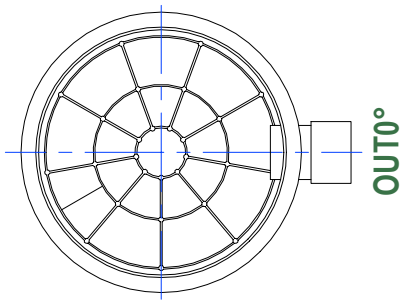

DRAWING No.:	VERSION	REVISION	REVISION STATUS
Board grate C250 gully ID 600 mm	EN	1	ACTUAL

DN/ID 600 mm gully with C250 board grate

DN110, 160, 200 mm

C250 (EN 124-2)

SIA "EVOPIPES"
 Langervaldes str. 2a, Jelgava, LV-3002, Latvia
 Company reg. No.: 50003728871
 Phone: +371 63094300
 E-mail: info@evopipes.lv
 Website: www.evopipes.lv

FILE NAME:
 Board grate C250 gully ID 600 mm

SHEET: 1 OF 1

SHEET FORMAT: @ A4

SCALE:
 WITHOUT SCALE

STAGE:
 STANDARD DRAWING

DRAWING No.:	VERSION	REVISION	REVISION STATUS
Board grate C250 gully ID 600 mm	EN	1	ACTUAL

DN/ID 600 mm gully with C250 board grate

DN/OD, EN 13476-2,
EN 1852-1, EN 14758-1

B-B

DN110, 160, 200 mm

DIN 4052-10a

C250 (EN 124-2)

SIA "EVOPIPES"
Langervaldes str. 2a, Jelgava, LV-3002, Latvia
Company reg. No.: 50003728871
Phone: +371 63094300
E-mail: info@evopipes.lv
Website: www.evopipes.lv