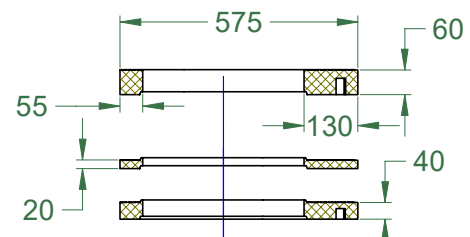

DRAWING No.:	VERSION	REVISION	REVISION STATUS
Board grate C250 gully ID 600 mm	EN	1	ACTUAL

DN/ID 600 mm gully with C250 board grate

DN110, 160, 200 mm

C250 (EN 124-2)

SIA "EVOPIPES"
 Langervaldes str. 2a, Jelgava, LV-3002, Latvia
 Company reg. No.: 50003728871
 Phone: +371 63094300
 E-mail: info@evopipes.lv
 Website: www.evopipes.lv

FILE NAME:
 Board grate C250 gully ID 600 mm

SHEET: 1 OF 1

SHEET FORMAT: @ A4

SCALE:
 WITHOUT SCALE

STAGE:
 STANDARD DRAWING

DRAWING No.:	VERSION	REVISION	REVISION STATUS
Board grate C250 gully ID 600 mm	EN	1	ACTUAL

DN/ID 600 mm gully with C250 board grate

DN/OD, EN 13476-2,
EN 1852-1, EN 14758-1

B-B

DN110, 160, 200 mm

DIN 4052-10a

C250 (EN 124-2)

SIA "EVOPIPES"
Langervaldes str. 2a, Jelgava, LV-3002, Latvia
Company reg. No.: 50003728871
Phone: +371 63094300
E-mail: info@evopipes.lv
Website: www.evopipes.lv

DN/ID 600 mm gully with C250 board grate

DN/OD, EN 13476-2,
EN 1852-1, EN 14758-1

DN/OD, EN 13476-3

Connection seal

$$V = 166 \text{ l} = 166 \text{ dm}^3$$

$n = 600$

B-B

DN110, 160, 200 mm