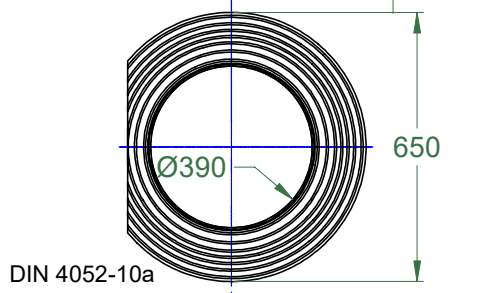

FILE NAME:
 Board grate C250 gully ID 600 mm

SHEET: 1 OF 1

SHEET FORMAT: @ A4

SCALE:
 WITHOUT SCALE

STAGE:
 STANDARD DRAWING

DRAWING No.:	VERSION	REVISION	REVISION STATUS
Board grate C250 gully ID 600 mm	EN	1	ACTUAL

DN/ID 600 mm gully with C250 board grate

DN/OD, EN 13476-2,
EN 1852-1, EN 14758-1

B-B

DN110, 160, 200 mm

DIN 4052-10a

C250 (EN 124-2)

SIA "EVOPIPES"
Langervaldes str. 2a, Jelgava, LV-3002, Latvia
Company reg. No.: 50003728871
Phone: +371 63094300
E-mail: info@evopipes.lv
Website: www.evopipes.lv

DN/ID 600 mm gully with C250 board grate

DN/OD, EN 13476-2,
EN 1852-1, EN 14758-1

DN/OD, EN 13476-3

Connection seal

$$V = 166 \text{ l} = 166 \text{ dm}^3$$

$n = 600$

B-B

DN110, 160, 200 mm