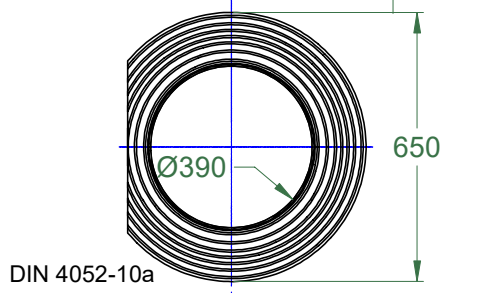

DRAWING No.:	VERSION	REVISION	REVISION STATUS
Board grate C250 gully ID 600 mm	EN	1	ACTUAL

DN/ID 600 mm gully with C250 board grate

DN110, 160, 200 mm

C250 (EN 124-2)

SIA "EVOPIPES"
 Langervaldes str. 2a, Jelgava, LV-3002, Latvia
 Company reg. No.: 50003728871
 Phone: +371 63094300
 E-mail: info@evopipes.lv
 Website: www.evopipes.lv

FILE NAME:
 Board grate C250 gully ID 600 mm

SHEET: 1 OF 1

SHEET FORMAT: @ A4

SCALE:
 WITHOUT SCALE

STAGE:
 STANDARD DRAWING

DRAWING No.:	VERSION	REVISION	REVISION STATUS
Board grate C250 gully ID 600 mm	EN	1	ACTUAL

DN/ID 600 mm gully with C250 board grate

DN/OD, EN 13476-2,
EN 1852-1, EN 14758-1

B-B

DN110, 160, 200 mm

DIN 4052-10a

C250 (EN 124-2)

SIA "EVOPIPES"
Langervaldes str. 2a, Jelgava, LV-3002, Latvia
Company reg. No.: 50003728871
Phone: +371 63094300
E-mail: info@evopipes.lv
Website: www.evopipes.lv

DN/ID 600 mm gully with C250 board grate

DN/OD, EN 13476-2,
EN 1852-1, EN 14758-1

DN/OD, EN 13476-3

Connection seal

$$V = 166 \text{ l} = 166 \text{ dm}^3$$

$n = 600$

B-B

DN110, 160, 200 mm