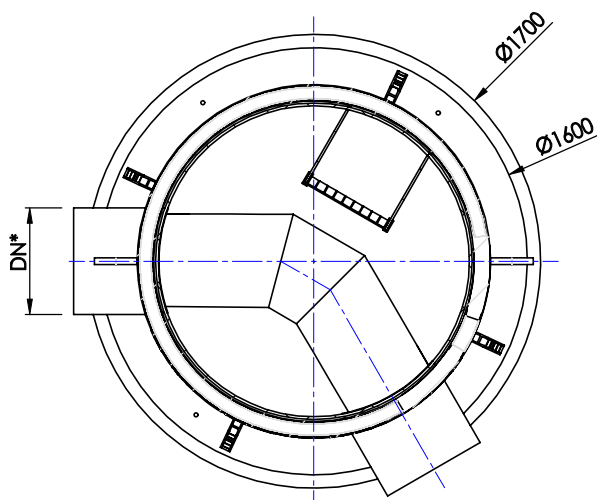

GRIEZUMS A-A

A

GRIEZUMS B-B

*DN/OD - 110, 160, 200, 250, 315, 400 mm
DN/ID - 300, 400, 500, 600, 800 mm

Šis rasējums ir SIA Evopipes intelektuālais īpašums.

SIA "EVOPIPES"
Langervaldes iela 2a, Jelgava, LV-3002, Latvija
Vienotais reģ. Nr.: 50003728871
Tālrunis: +371 63094300
e-pasts: info@evopipes.lv
Mājas lapa: www.evopipes.lv