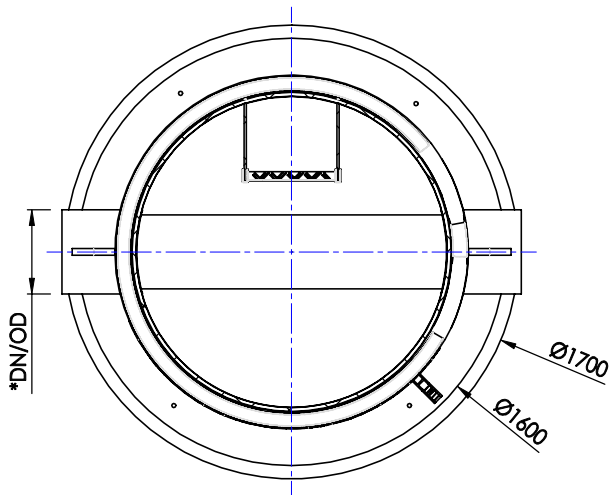

GRIEZUMS A-A

GRIEZUMS B-B

*DN/OD - 110, 160, 200, 250, 315, 400 mm
DN/ID - 300, 400, 500, 600, 800 mm

Šis rasējums ir SIA Evopipes intelektuālais īpašums.

SIA "EVOPIPES"
Langervaldes iela 2a, Jelgava, LV-3002, Latvija
Vienotais reģ. Nr.: 50003728871
Tālrunis: +371 63094300
e-pasts: info@evopipes.lv
Mājas lapa: www.evopipes.lv