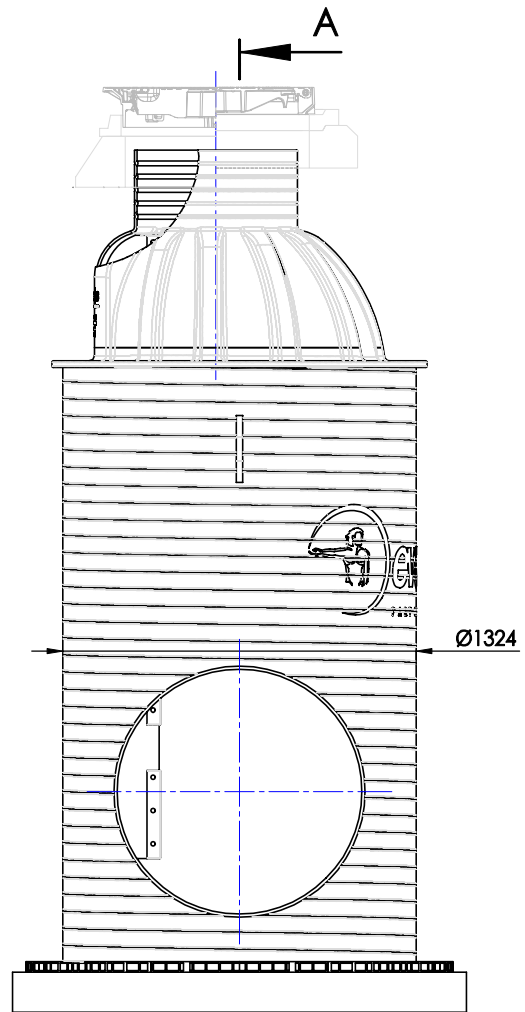

GRIEZUMS B-B

*DN/OD - 110, 160, 200, 250, 315, 400 mm
DN/ID - 300, 400, 500, 600, 800 mm

Šis rasējums ir SIA Evopipes intelektuālais īpašums.

SIA "EVOPIPES"
Langervaldes iela 2a, Jelgava, LV-3002, Latvija
Vienotais reģ. Nr.: 50003728871
Tālrunis: +371 63094300
e-pasts: info@evopipes.lv
Mājas lapa: www.evopipes.lv

FAILA NOSAUKUMS:

CSL_1200_620.DWG

LAPA: 1 NO 1

LAPAS FORMĀTS: @ A4

MĒROGS:

BEZ MĒROGA

STADIJA:

TIPVEIDA RASĒJUMS