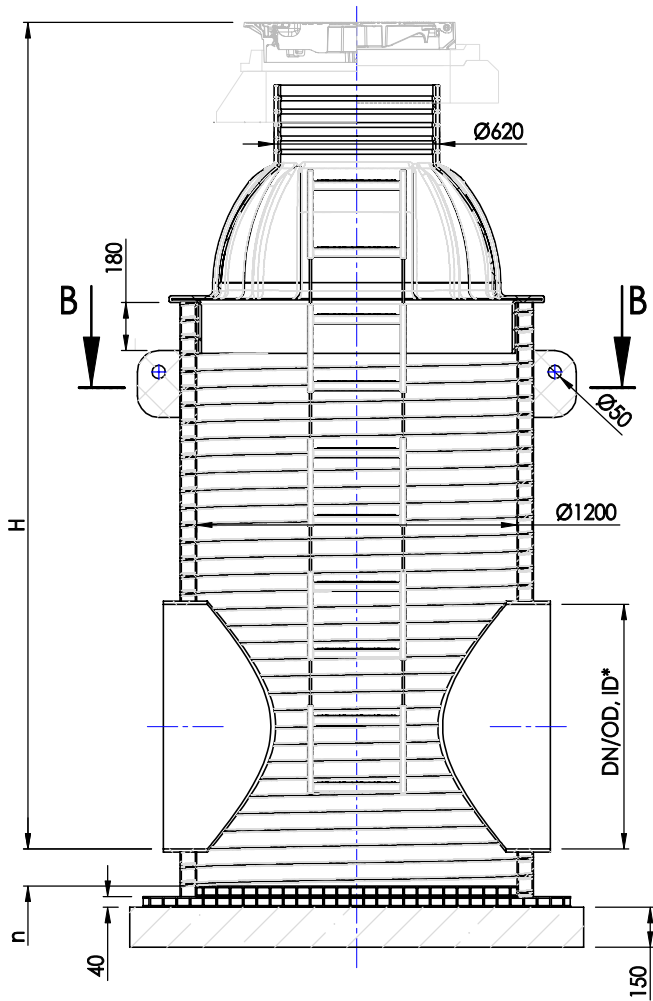

DN1200.620.ST

RASĒJUMA Nr.:	VERSIJA	REDAKCIJA	REDAKCIJAS STATUSS
CSL_1200_620	LV	1	AKTUĀLS

Lūkas pārsedzes tipu (peldošs vai stacionārs) un slodzes klasi izvēlas atbilstoši projekta vajadzībām. Iespējamos lūkas pārsedzes risinājumus skatīt www.evopipes.lv, Produktu sadaļā - Vāki, restes un atbalsta gredzeni.

FAILA NOSAUKUMS:

CSL_1200_620.DWG

LAPA: 1 NO 1

LAPAS FORMĀTS: @ A4

MĒROGS:

BEZ MĒROGA

STADIJA:

TIPVEIDA RASĒJUMS