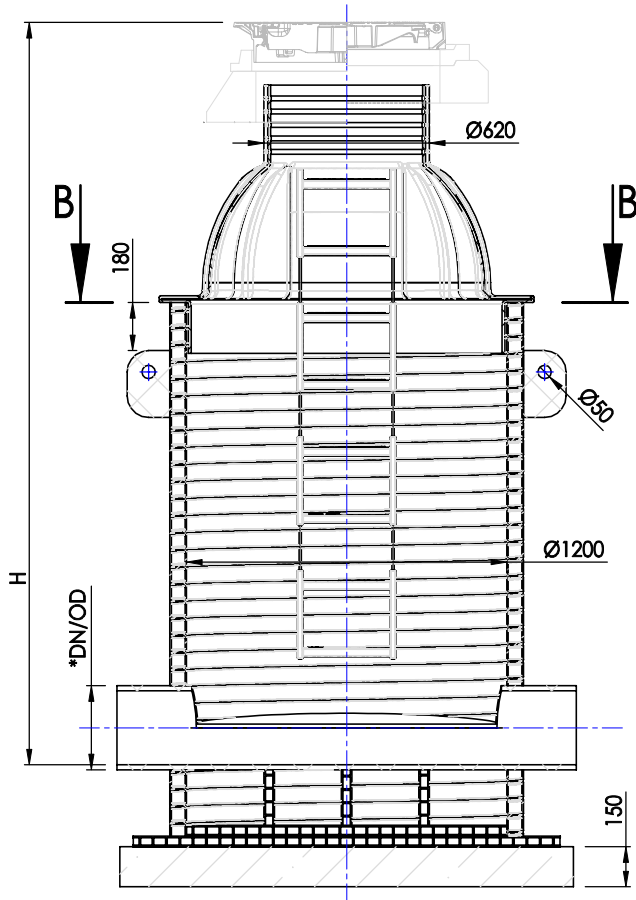

DN1200.620.1B

3	4		
RASĒJUMA Nr.:	VERSIJA	REDAKCIJA	REDAKCIJAS STATUSS
CSL_1200_620	LV	1	AKTUĀLS

Lūkas pārsedzes tipu (peldošs vai stacionārs) un slodzes klasi izvēlas atbilstoši projekta vajadzībām. Iespējamos lūkas pārsedzes risinājumus skatīt www.evopipes.lv, Produktu sadaļā - Vāki, restes un atbalsta gredzeni.

GRIEZUMS A-A