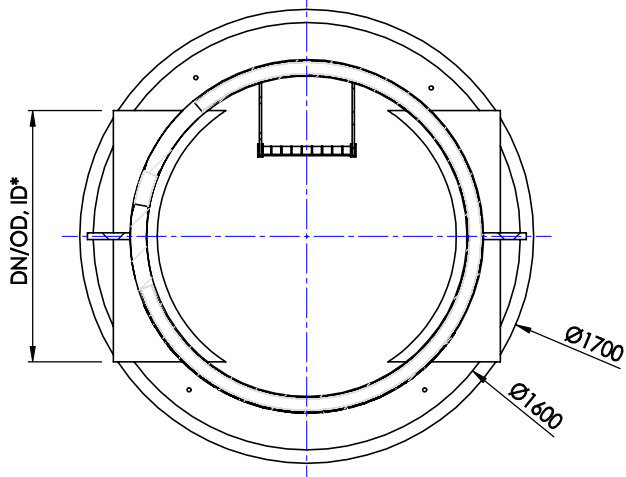

DN1200.620.ST

RASĒJUMA Nr.:	VERSIJA	REDAKCIJA	REDAKCIJAS STATUSS
CSL_1200_620	LV	1	AKTUĀLS

Lūkas pārsedzes tipu (peldošs vai stacionārs) un slodzes klasi izvēlas atbilstoši projekta vajadzībām. Iespējamos lūkas pārsedzes risinājumus skatīt www.evopipes.lv, Produktu sadaļā - Vāki, restes un atbalsta gredzeni.

GRIEZUMS A-A

GRIEZUMS B-B

*DN/OD - 110, 160, 200, 250, 315, 400 mm
 DN/ID - 300, 400, 500, 600, 800 mm

Šis rasējums ir SIA Evopipes intelektuālais īpašums.

SIA "EVOPIPES"
 Langervaldes iela 2a, Jelgava, LV-3002, Latvija
 Vienotais reģ. Nr.: 50003728871
 Tālrunis: +371 63094300
 e-pasts: info@evopipes.lv
 Mājas lapa: www.evopipes.lv