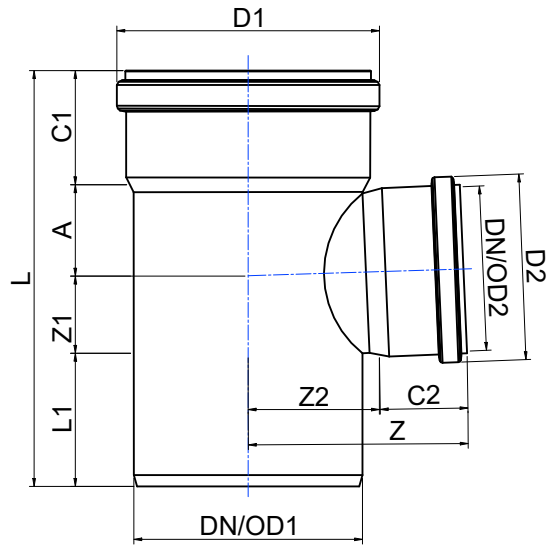

DRAWING No.:	VERSION	REVISION	REVISION STATUS
REDUCTIONT-PIECE 90DEG PP SIZE DN160-110	EN	1	ACTUAL

DN/OD1, mm	DN/OD2, mm	D1, mm	C1, mm	D2, mm	C2, mm	L1, mm	Z1, mm	A, mm	L, mm	Z2, mm	Z, mm
Ø160	Ø110	Ø183	75	Ø129	54	90	56	69	290	90	144

SIA "EVOPIPES"
 Langervaldes str. 2a, Jelgava, LV-3002, Latvia
 Company reg. No.: 50003728871
 Phone: +371 63094300
 E-mail: info@evopipes.lv
 Website: www.evopipes.lv

FILE NAME:
 REDUCTIONT-PIECE 90DEG PP SIZE DN160-110

SHEET: 1 OF 1

SHEET FORMAT: @ A4

SCALE:
 WITHOUT SCALE
 STAGE:
 STANDARD DRAWING